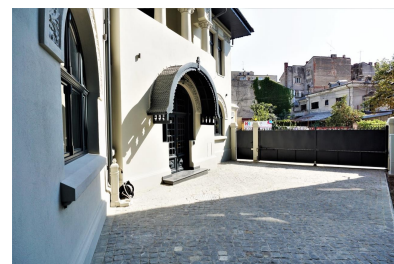

Gradina Icoanei

Vanzare Birouri

CARACTERISTICI

- **ZONA:** Gradina Icoanei
- **Suprafata construita:** 937 mp
- **Suprafata Teren:** 475 mp
- **Regim de inaltime:** S+P+E+M

FINISAJE/DOTARI

- **Alte dotari:** AC, Centrala Termica, Camere Depozitare, Geamuri Termopan, Faianta, Gresie, Parchet, Conexiune Retea Vocea si Internet, Cablu TV

DESCRIERE

Imobilul este amplasat in zona Gradina Icoanei, la numai cateva minute de Piata Romana. Vila este perfecta pentru investitie, aducand un venit din chirie de 120.000 Euro/ an.

Imobilul este renovat, consolidat si modernizat avand spatii generoase care beneficiaza de lumina naturala.

Facilitati:

- grupuri sanitare:
- aer conditionat
- grup electrogen
- cablare de baza
- parchet
- tamplarie lemn triplu stratificat
- centrala termica
- sistem de alarma
- locuri de parcare curte: 6

3.000.000 EUR

32,45 BITCOIN

925,29 ETHEREUM