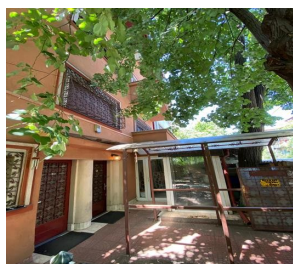

Cotroceni

Vanzare Birouri

CARACTERISTICI

- **ZONA:** Cotroceni
- **Suprafata utila:** 627.6 mp
- **Regim de inaltime:** S+P+2E+M

Desfasurare

Suprafata utila: 627.6 mp

Subsol: 51.91 mp

Parter: 141.55 mp

Etaj 1: 159.02 mp

Etaj 2: 136.35 mp

Mansarda: 138.78 mp

DESCRIERE

Imobilul are o pozitie exceptionala fiind amplasat in zona Cotroceni, in imediata apropiere a Soselei Panduri.

Facilitati:

- renovata partial;
- termopan, parchet, gresie si faianta in grupurile sanitare;
- curte;
- centrala proprie;
- aer conditionat;