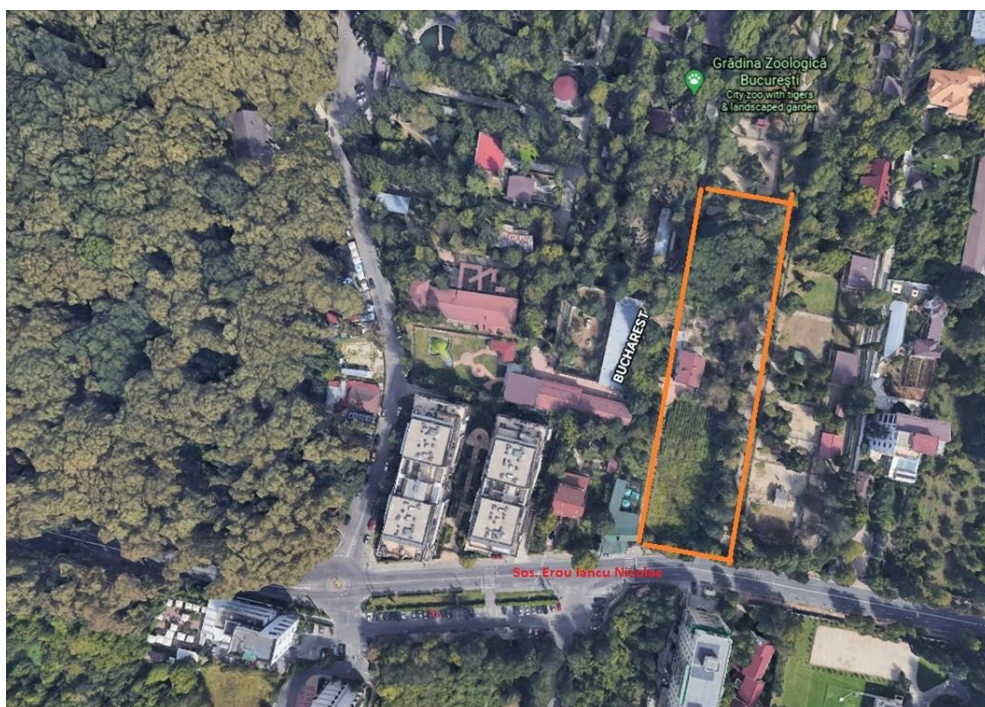

Iancu Nicolae

Teren de Vanzare

CARACTERISTICI

- ▶ **ZONA:** Iancu Nicolae
- ▶ **Suprafata Teren:** 4347 mp
- ▶ **Destinatie:** Rezidential

DESCRIERE

Terenul oferit spre vanzare este situat in zona de nord a capitalei, avand in vecinatate: Gradina Zoologica, zona comerciala si rezidentiala Baneasa, Padurea Baneasa.