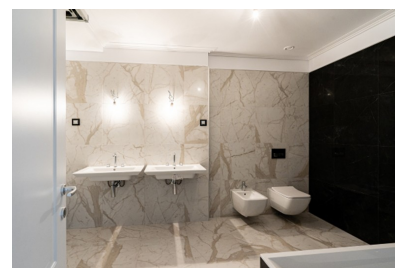

Herastrau

Vanzare Apartament

5 camere

CARACTERISTICI

- **ZONA:** Herastrau
- **Suprafata utila:** 327 mp
- **Suprafata construita:** 480 mp
- **Nr. Dormitoare:** 4
- **Nr. camere:** 5
- **Nr. bai:** 5
- **Etaj:** 10
- **An constructie:** 2019
- **Regim de inaltime:** S+P+10
- **Balcoane:** 1

FINISAJE/DOTARI

- **Alte dotari:** Centrala Termica, Parchet, Gresie, Faianta, Geamuri Termopan, Video Interfon

DESCRIERE

Penthouse situat in cel mai reprezentativ cartier rezidential - Herastrau, Langa Bd. Aviatorilor, Piata Charles de Gaulle si Mircea Eliade. Apartamentul din punct de vedere al compartimentarii interioare este compus din:

- -living room
- -patru dormitoare
- -bucatarie
- -patru bai
- -grup sanitar
- -locuri de parcare in subteran(nu sunt incluse in pret) 50.000 euro + TVA

Dotari:

- -spa, fitness, receptie, securitate
- -sistem de ventilare profesional
- -videointerfon

Suprafata terasei este de 90 mp

2.400.000 EUR + TVA

31,25 BITCOIN + TVA

1.446,41 ETHEREUM + TVA