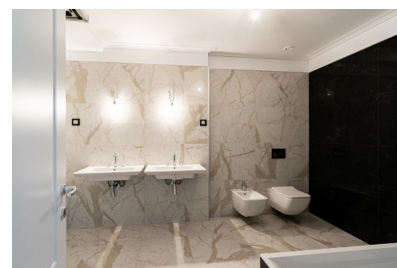

Herastrau

Vanzare Apartament

5 camere

CARACTERISTICI

- **ZONA:** Herastrau
- **Suprafata utila:** 327 mp
- **Suprafata construita:** 480 mp
- **Nr. Dormitoare:** 4
- **Nr. camere:** 5
- **Nr. bai:** 5
- **Etaj:** 10
- **An constructie:** 2019
- **Regim de inaltime:** S+P+10
- **Balcoane:** 1

FINISAJE/DOTARI

- **Alte dotari:** Centrala Termica, Parchet, Gresie, Faianta, Geamuri Termopan, Video Interfon

DESCRIERE

Penthouse situat in cel mai reprezentativ cartier rezidential - Herastrau, Langa Bd. Aviatorilor, Piata Charles de Gaulle si Mircea Eliade. Apartamentul din punct de vedere al compartimentarii interioare este compus din:

- -living room
- -patru dormitoare
- -bucatarie
- -patru bai
- -grup sanitar
- -locuri de parcare in subteran(nu sunt incluse in pret) 50.000 euro + TVA

Dotari:

- -spa, fitness, receptie, securitate
- -sistem de ventilare profesional
- -videointerfon

Suprafata terasei este de 90 mp

2.400.000 EUR + TVA

38,79 BITCOIN + TVA

748,78 ETHEREUM + TVA