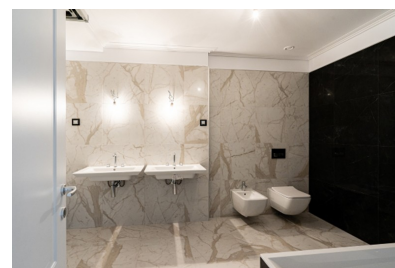

Herastrau

Vanzare Apartament

5 camere

CARACTERISTICI

- **ZONA:** Herastrau
- **Suprafata utila:** 327 mp
- **Suprafata construita:** 480 mp
- **Nr. Dormitoare:** 4
- **Nr. camere:** 5
- **Nr. bai:** 5
- **Etaj:** 10
- **An constructie:** 2019
- **Regim de inaltime:** S+P+10
- **Balcoane:** 1

FINISAJE/DOTARI

- **Alte dotari:** Centrala Termica, Parchet, Gresie, Faianta, Geamuri Termopan, Video Interfon

DESCRIERE

Penthouse situat in cel mai reprezentativ cartier rezidential - Herastrau, Langa Bd. Aviatorilor, Piata Charles de Gaulle si Mircea Eliade. Apartamentul din punct de vedere al compartimentarii interioare este compus din:

- -living room
- -patru dormitoare
- -bucatarie
- -patru bai
- -grup sanitar
- -locuri de parcare in subteran(nu sunt incluse in pret) 50.000 euro + TVA

Dotari:

- -spa, fitness, receptie, securitate
- -sistem de ventilare profesional
- -videointerfon

Suprafata terasei este de 90 mp

2.400.000 EUR + TVA

25,89 BITCOIN + TVA

754,50 ETHEREUM + TVA