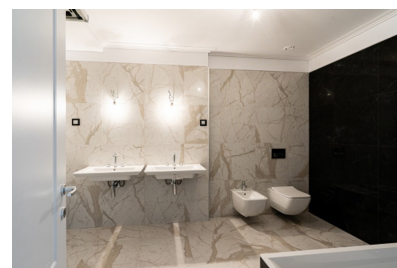

Herastrau

Vanzare Apartament

5 camere

CARACTERISTICI

- **ZONA:** Herastrau
- **Suprafata utila:** 327 mp
- **Suprafata construita:** 480 mp
- **Nr. Dormitoare:** 4
- **Nr. camere:** 5
- **Nr. bai:** 5
- **Etaj:** 10
- **An constructie:** 2019
- **Regim de inaltime:** S+P+10
- **Balcoane:** 1

FINISAJE/DOTARI

- **Alte dotari:** Centrala Termica, Parchet, Gresie, Faianta, Geamuri Termopan, Video Interfon

DESCRIERE

Penthouse situat in cel mai reprezentativ cartier rezidential - Herastrau, Langa Bd. Aviatorilor, Piata Charles de Gaulle si Mircea Eliade. Apartamentul din punct de vedere al compartimentarii interioare este compus din:

- -living room
- -patru dormitoare
- -bucatarie
- -patru bai
- -grup sanitar
- -locuri de parcare in subteran(nu sunt incluse in pret) 50.000 euro + TVA

Dotari:

- -spa, fitness, receptie, securitate
- -sistem de ventilare profesional
- -videointerfon

Suprafata terasei este de 90 mp

2.400.000 EUR + TVA

24,22 BITCOIN + TVA

765,49 ETHEREUM + TVA