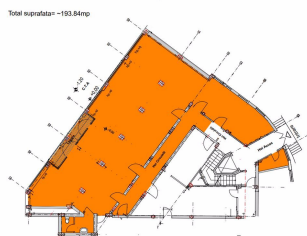

Centrul Vechi

Inchiriere Spatii Comerciale

CARACTERISTICI

- ▶ **ZONA:** Centrul Vechi
- ▶ **Suprafata utila:** 181.29 mp
- ▶ **Vitrina:** 14.5

DESCRIERE

Spatiul comercial oferit spre inchiriere este situat in centrul istoric beneficiind de o vizibilitate foarte buna si de un vad comercial deosebit. Spatiul este dispus pe Parter.