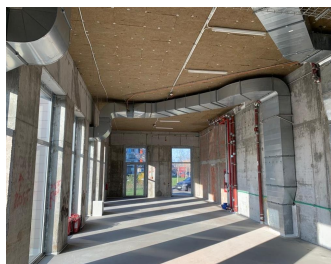

Mihai Bravu

Inchiriere Spatii Comerciale

CARACTERISTICI

- ▶ **ZONA:** Mihai Bravu
- ▶ **Suprafata utila:** 532.15 mp
- ▶ **Nr. bai:** 1
- ▶ **Etaj:** D+P
- ▶ **Vitrina:** 7

DESCRIERE

- 2 intrari fata + acces aprovizionare
- toate utilitatile
- Spatiul poate sa aiba atat destinatie comerciala cat si birouri.