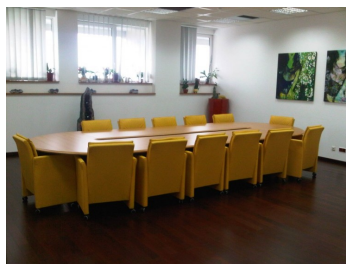

Dimitrie Pompei

Inchiriere Birouri

CARACTERISTICI

- **ZONA:** Dimitrie Pompei
- **Suprafata utila:** 3098.7 mp
- **Nr. locuri de parcare:** 100
- **Etaj:** P, Et.1, Et.3, Et.4
- **Regim de inaltime:** S+P+5E

Desfasurare

Mentenananta: 3.5 Euro/ mp/ luna + TVA

FINISAJE/DOTARI

- **Alte dotari:** AC, Lift, Centrala Termica, Conexiune Retea Vocea si Internet, Parchet, Gresie, Faianta, Geamuri Termopan

DESCRIERE

Imobilul este amplasat in zona Dimitrie Pompei la cateva minute de Metrou Pipera.

Facilitati:

- open space
- climatizare
- in zona bucatarie instalatie separata de ventilatie
- pardoseala ceramica
- grup sanitar in spatiu si dus
- paza, receptie la cladire
- locuri parcare