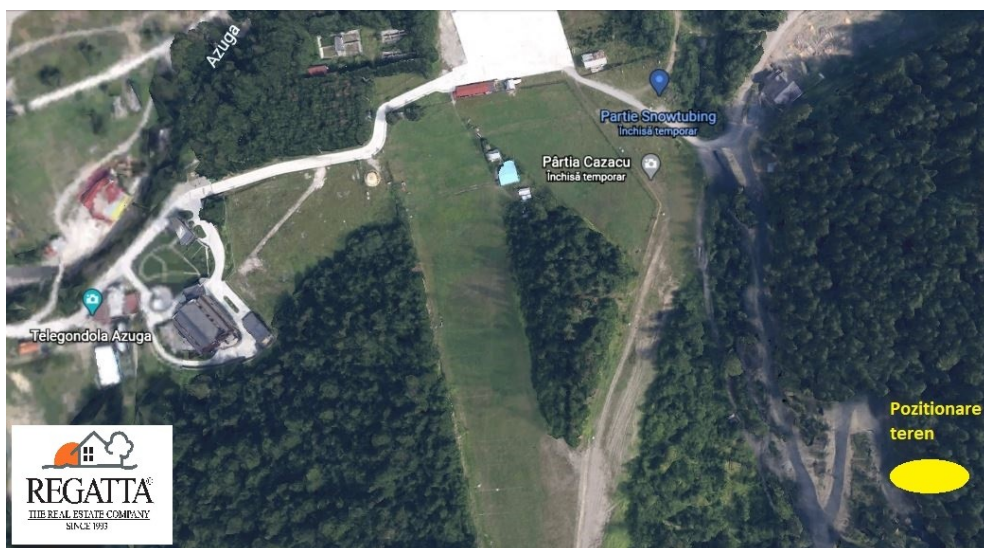

Brasov

Teren de Vanzare

CARACTERISTICI

- ▶ **ZONA:** Brasov
- ▶ **Suprafata utila:** 12000 mp
- ▶ **Destinatie:** Padure

DESCRIERE

Teren forestier de vanzare situat in localitatea Azuga, judetul Prahova.
Suprafata: 12.000 mp