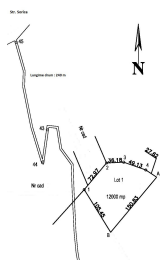

Brasov

Teren de Vanzare

CARACTERISTICI

- ▶ **ZONA:** Brasov
- ▶ **Suprafata utila:** 12000 mp
- ▶ **Destinatie:** Padure

DESCRIERE

Teren forestier de vanzare situat in localitatea Azuga, judetul Prahova.
Suprafata: 12.000 mp