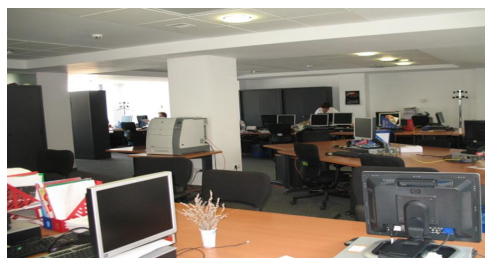

Victoriei

Inchiriere Birouri

CARACTERISTICI

- **ZONA:** Victoriei
- **Suprafata utila:** 374 mp
- **Etaj:** E3, E5
- **Regim de inaltime:** S+P+5E

Desfasurare

IMOBIL: S+D+P+ 2 E

SC totala: 1193 mp

SU totala: 835 mp

S teren: 730 mp

Suprafete disponibile:

Etaj 3 : 219 mp (12.5 Euro/mp/luna)

Etaj 5: 155 mp (13 Euro/mp/luna)

FINISAJE/DOTARI

- **Alte dotari:** AC, Centrala Termica, Conexiune Retea Vocea si Internet, Cablu TV, Faianta, Lift, Parchet

DESCRIERE

Imobilul este situat in apropiere de Piata Victoriei, in zona Banu Manta—Titulescu. Accesul este facil atat catre centrul cat si catre nordul