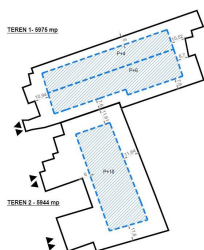

Splaiul Independentei

Teren de Vanzare

CARACTERISTICI

- **ZONA:** Splaiul Independentei
- **Destinatie:** Rezidential

DESCRIERE

Teren de vânzare situat în zona Splaiul Independentei — Grozavesti, aproape de noua zonă de birouri dezvoltată, Podul, hipermarketul Carrefour și stația de metrou Grozavesti.

Terenul are o suprafață de 11.919 mp Toate utilitățile.

Parametri de urbanism: PUZ sub aprobare

Lot 1 POT 35%, CUT 3,8, PIB + 6F

Lot 2 POT 53%, CUT 3,2, P + 10F