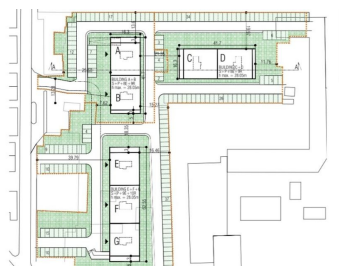

Splaiul Independentei

Teren de Vanzare

CARACTERISTICI

- **ZONA:** Splaiul Independentei
- **Destinatie:** Rezidential

DESCRIERE

Teren de vânzare situat în zona Splaiul Independentei — Grozavesti, aproape de noua zonă de birouri dezvoltată, Podul, hipermarketul Carrefour și stația de metrou Grozavesti.

Terenul are o suprafață de 11.919 mp Toate utilitățile.

Parametri de urbanism: PUZ sub aprobare

Lot 1 POT 35%, CUT 3,8, PIB + 6F

Lot 2 POT 53%, CUT 3,2, P + 10F