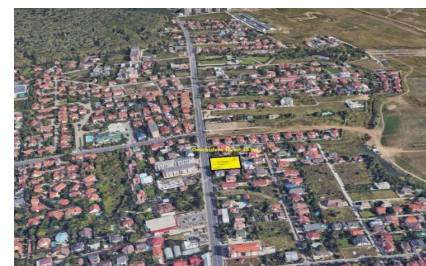

Pipera

Teren de Vanzare

CARACTERISTICI

- ▶ **ZONA:** Pipera
- ▶ **Suprafata utila:** 2000 mp
- ▶ **POT:** 40
- ▶ **CUT:** 2.2
- ▶ **Destinatie:** Constructii Retail
- ▶ **Front stradal:** 36
- ▶ **Nr. fronturi stradale:** 1

DESCRIERE

Terenul oferit spre vanzare este situat in zona Pipera si este ideal pentru construire de imobile cu functiuni mixte birouri, servicii, locuinte colective, comert.

Terenul are o deschidere de 36 m la strada principala.