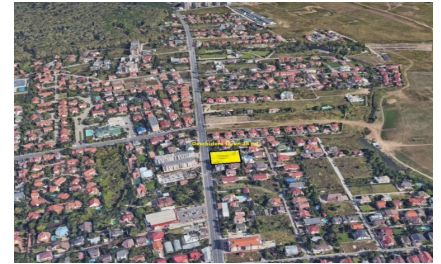

### CARACTERISTICI

- ▶ **ZONA:** Pipera
- ▶ **Suprafata utila:** 2000 mp
- ▶ **POT:** 40
- ▶ **CUT:** 2.2
- ▶ **Destinatie:** Constructii Retail
- ▶ **Front stradal:** 36
- ▶ **Nr. fronturi stradale:** 1

### DESCRIERE

Terenul oferit spre vanzare este situat in zona Pipera si este ideal pentru construire de imobile cu functiuni mixte birouri, servicii, locuinte colective, comert.

Terenul are o deschidere de 36 m la strada principala.