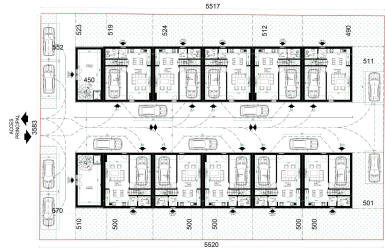

### CARACTERISTICI

- ▶ **ZONA:** Pipera
- ▶ **Suprafata utila:** 2000 mp
- ▶ **POT:** 40
- ▶ **CUT:** 2.2
- ▶ **Destinatie:** Constructii Retail
- ▶ **Front stradal:** 36
- ▶ **Nr. fronturi stradale:** 1

### DESCRIERE

Terenul oferit spre vanzare este situat in zona Pipera si este ideal pentru construire de imobile cu functiuni mixte birouri, servicii, locuinte colective, comert.

Terenul are o deschidere de 36 m la strada principala.