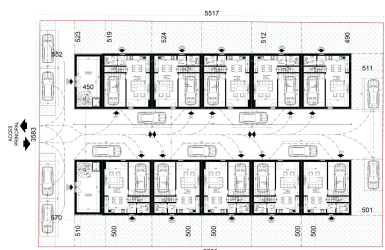

### CARACTERISTICI

- ▶ **ZONA:** Pipera
- ▶ **Suprafata utila:** 2000 mp
- ▶ **POT:** 40
- ▶ **CUT:** 2.2
- ▶ **Destinatie:** Constructii Retail
- ▶ **Front stradal:** 36
- ▶ **Nr. fronturi stradale:** 1

### DESCRIERE

Terenul oferit spre vanzare este situat in zona Pipera si este ideal pentru construire de imobile cu functiuni mixte birouri, servicii, locuinte colective, comert.

Terenul are o deschidere de 36 m la strada principala.