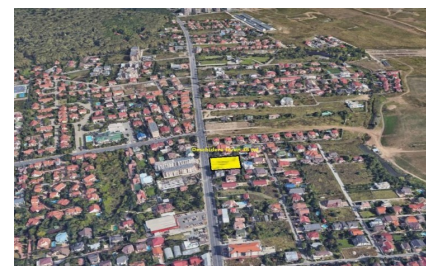

### CARACTERISTICI

- ▶ **ZONA:** Pipera
- ▶ **Suprafata utila:** 2000 mp
- ▶ **POT:** 40
- ▶ **CUT:** 2.2
- ▶ **Destinatie:** Constructii Retail
- ▶ **Front stradal:** 36
- ▶ **Nr. fronturi stradale:** 1

### DESCRIERE

Terenul oferit spre vanzare este situat in zona Pipera si este ideal pentru construire de imobile cu functiuni mixte birouri, servicii, locuinte colective, comert.

Terenul are o deschidere de 36 m la strada principala.