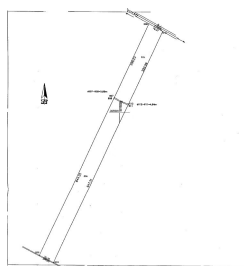

Pitesti

Teren de Vanzare

CARACTERISTICI

- **ZONA:** Pitesti
- **Suprafata utila:** 95015 mp
- **Destinatie:** Industrial
- **Front stradal:** 78

DESCRIERE

Terenul intravilan de vanzare in suprafata de 95.015 mp avand o deschidere de aprox. 78 m este situat la drumul judetean asfaltat DJ Cateasca – Pitesti la aproximativ 2 km de accesul pe autostrada A1 Bucuresti- Pitesti, pasarela Oarja-Catanele.

Curentul electric si gazele naturale sunt stradale la DJ asfaltat Cateasca – Pitesti.

In apropiere sunt construite sau in curs de constructie diverse hale si parcuri industriale, cele mai importante fiind Dacia Renault aprox. 2 km si CTP Industrial Park aprox. 3.5 km.

550.000 EUR

6,66 BITCOIN

184,17 ETHEREUM