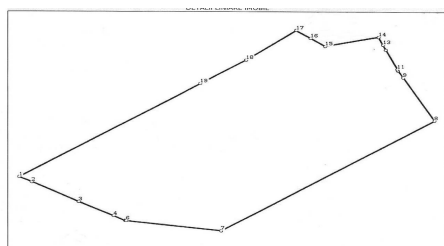

Chitila

Teren de Vanzare

CARACTERISTICI

- ▶ **ZONA:** Chitila
- ▶ **Suprafata utila:** 33656 mp
- ▶ **Destinatie:** Industrial
- ▶ **Front stradal:** 85

DESCRIERE

Terenul intravilan oferit spre vanzare este situat in zona Nord, a Bucurestiului, avand acces facil catre DN1 Bucuresti – Ploiesti, catre DN7 Bucuresti – Targoviste si catre soseaua de centura.

Din punct de vedere teritorial imobilul apartine de judetul Ilfov, oras Chitila.

Datorita pozitiei si a frontului stradal generos, terenul se preteaza pentru edificarea unor hale de productie/ depozitare, showroom si birouri.

DESCRIERE:

Suprafata teren: 33.656 mp;

Deschidere: 85 m;

Terenul apartine unei persoane juridice;

Retea de energie electrica: existenta;

Retea de gaze: existenta;

Retea apa: existenta;

28 EUR mp + TVA