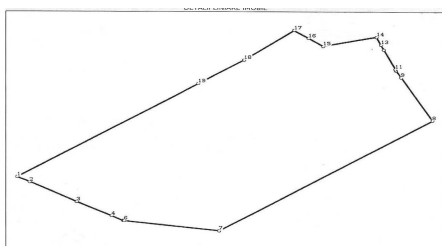

### CARACTERISTICI

- ▶ **ZONA:** Chitila
- ▶ **Suprafata utila:** 33656 mp
- ▶ **Destinatie:** Industrial
- ▶ **Front stradal:** 85

### DESCRIERE

Terenul intravilan oferit spre vanzare este situat in zona Nord, a Bucurestiului, avand acces facil catre DN1 Bucuresti – Ploiesti, catre DN7 Bucuresti – Targoviste si catre soseaua de centura.

#### DESCRIERE:

Suprafata teren: 33.656 mp;

Deschidere: 85 m;

Terenul apartine unei persoane juridice;

Retea de energie electrica: existenta;

Retea de gaze: existenta;

Retea apa: existenta;

28 EUR mp + TVA