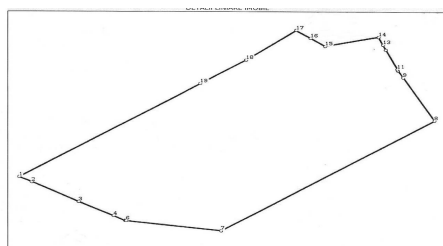

Chitila

Teren de Vanzare

CARACTERISTICI

- ▶ **ZONA:** Chitila
- ▶ **Suprafata utila:** 33656 mp
- ▶ **Destinatie:** Industrial
- ▶ **Front stradal:** 85

DESCRIERE

Terenul intravilan oferit spre vanzare este situat in zona Nord, a Bucurestiului, avand acces facil catre DN1 Bucuresti – Ploiesti, catre DN7 Bucuresti – Targoviste si catre soseaua de centura.

Din punct de vedere teritorial imobilul apartine de judetul Ilfov, oras Chitila.

Datorita pozitiei si a frontului stradal generos, terenul se preteaza pentru edificarea unor hale de productie/ depozitare, showroom si birouri.

DESCRIERE:

Suprafata teren: 33.656 mp;

Deschidere: 85 m;

Terenul apartine unei persoane juridice;

Retea de energie electrica: existenta;

Retea de gaze: existenta;

Retea apa: existenta;

28 EUR mp + TVA