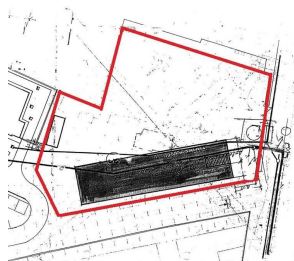

Obor

Teren de Vanzare

CARACTERISTICI

- ▶ **ZONA:** Obor
- ▶ **Suprafata utila:** 4280 mp
- ▶ **Suprafata Teren:** 4280 mp
- ▶ **POT:** 70%
- ▶ **CUT:** 3
- ▶ **Destinatie:** Rezidential

DESCRIERE

Terenul oferit spre vanzare este situata in zona est a Bucurestiului in apropierea Garii Obor, cu acces facil catre toate arterele principale

Suprafata totala teren: 4.280 mp

Utilitati: curent electric, apa curenta, canalizare, gaze naturale;

• Pret : 400 Euro / Mp + T.V.A

Informatii Urbanism: In curs de aprobare

H max = S + P+ 8 Etaje

POT max = 70%