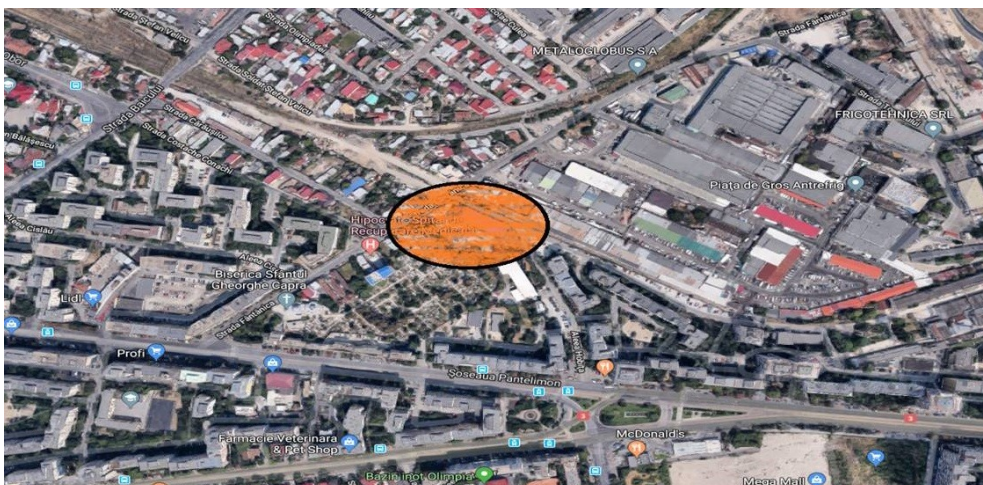

Obor

Teren de Vanzare

CARACTERISTICI

- ▶ **ZONA:** Obor
- ▶ **Suprafata utila:** 4280 mp
- ▶ **Suprafata Teren:** 4280 mp
- ▶ **POT:** 70%
- ▶ **CUT:** 3
- ▶ **Destinatie:** Rezidential

DESCRIERE

Terenul oferit spre vanzare este situata in zona est a Bucurestiului in apropierea Garii Obor, cu acces facil catre toate arterele principale

Suprafata totala teren: 4.280 mp

Utilitati: curent electric, apa curenta, canalizare, gaze naturale;

• Pret : 400 Euro / Mp + T.V.A

Informatii Urbanism: In curs de aprobare

H max = S + P+ 8 Etaje

POT max = 70%