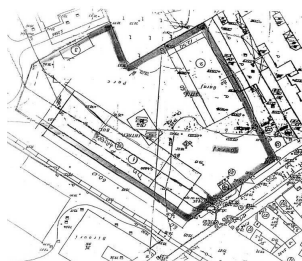

Obor

Teren de Vanzare

CARACTERISTICI

- ▶ **ZONA:** Obor
- ▶ **Suprafata utila:** 4280 mp
- ▶ **Suprafata Teren:** 4280 mp
- ▶ **POT:** 70%
- ▶ **CUT:** 3
- ▶ **Destinatie:** Rezidential

DESCRIERE

Terenul oferit spre vanzare este situata in zona est a Bucurestiului in apropierea Garii Obor, cu acces facil catre toate arterele principale

Suprafata totala teren: 4.280 mp

Utilitati: curent electric, apa curenta, canalizare, gaze naturale;

• Pret : 400 Euro / Mp + T.V.A

Informatii Urbanism: In curs de aprobare

H max = S + P+ 8 Etaje

POT max = 70%