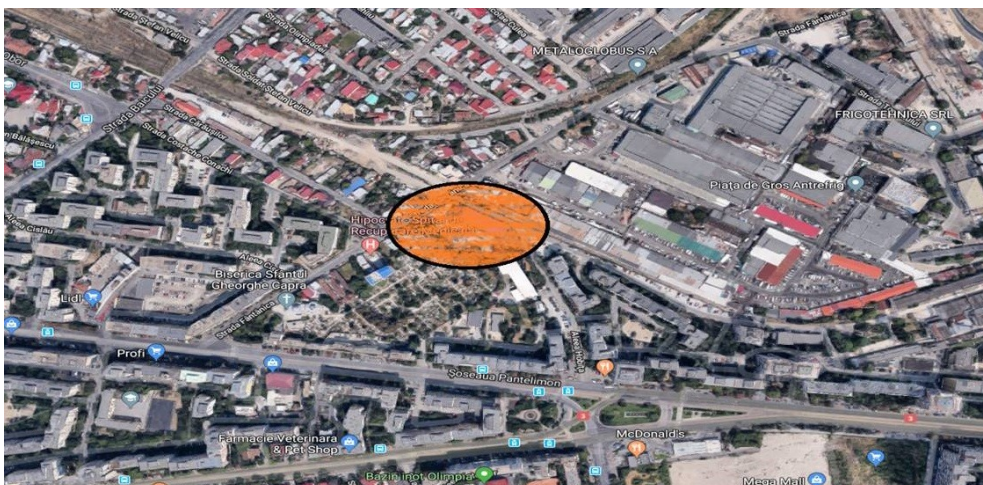

### CARACTERISTICI

- ▶ **ZONA:** Obor
- ▶ **Suprafata utila:** 4280 mp
- ▶ **Suprafata Teren:** 4280 mp
- ▶ **POT:** 70%
- ▶ **CUT:** 3
- ▶ **Destinatie:** Rezidential

### DESCRIERE

Terenul oferit spre vanzare este situata in zona est a Bucurestiului in apropierea Garii Obor, cu acces facil catre toate arterele principale

Suprafata totala teren: 4.280 mp

Utilitati: curent electric, apa curenta, canalizare, gaze naturale;