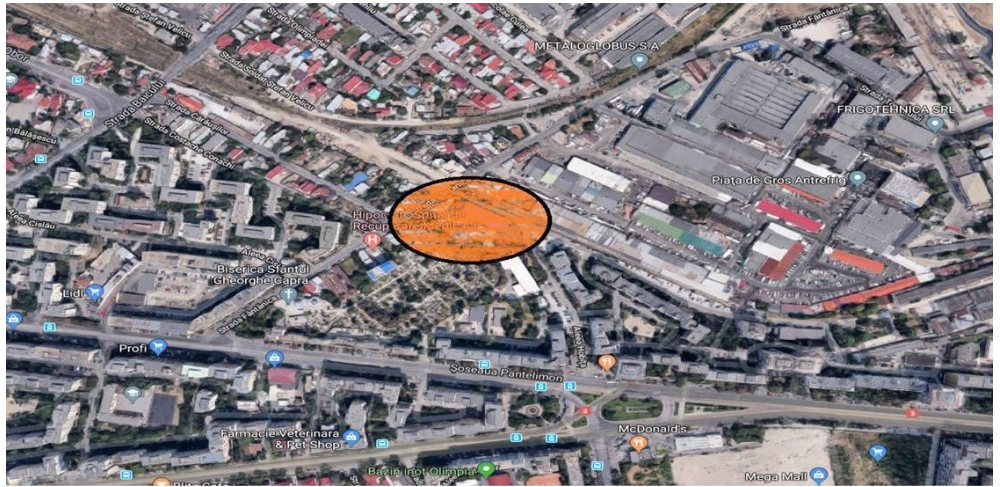

Obor

Teren de Vanzare

CARACTERISTICI

- ▶ **ZONA:** Obor
- ▶ **Suprafata utila:** 4280 mp
- ▶ **Suprafata Teren:** 4280 mp
- ▶ **POT:** 70%
- ▶ **CUT:** 3
- ▶ **Destinatie:** Rezidential

DESCRIERE

Terenul oferit spre vanzare este situata in zona est a Bucurestiului in apropierea Garii Obor, cu acces facil catre toate arterele principale

Suprafata totala teren: 4.280 mp

Utilitati: curent electric, apa curenta, canalizare, gaze naturale;

• Pret : 400 Euro / Mp + T.V.A

Informatii Urbanism: In curs de aprobare

H max = S + P+ 8 Etaje

POT max = 70%