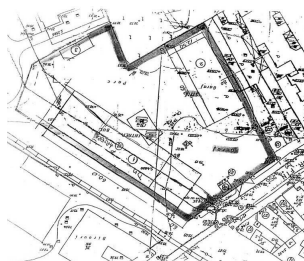

### CARACTERISTICI

- ▶ **ZONA:** Obor
- ▶ **Suprafata utila:** 4280 mp
- ▶ **Suprafata Teren:** 4280 mp
- ▶ **POT:** 70%
- ▶ **CUT:** 3
- ▶ **Destinatie:** Rezidential

### DESCRIERE

Terenul oferit spre vanzare este situata in zona est a Bucurestiului in apropierea Garii Obor, cu acces facil catre toate arterele principale

Suprafata totala teren: 4.280 mp

Utilitati: curent electric, apa curenta, canalizare, gaze naturale;