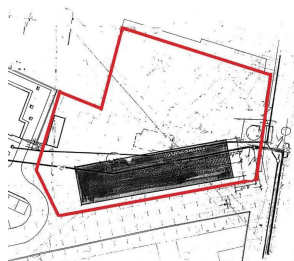

### CARACTERISTICI

- ▶ **ZONA:** Obor
- ▶ **Suprafata utila:** 4280 mp
- ▶ **Suprafata Teren:** 4280 mp
- ▶ **POT:** 70%
- ▶ **CUT:** 3
- ▶ **Destinatie:** Rezidential

### DESCRIERE

Terenul oferit spre vanzare este situata in zona est a Bucurestiului in apropierea Garii Obor, cu acces facil catre toate arterele principale

Suprafata totala teren: 4.280 mp

Utilitati: curent electric, apa curenta, canalizare, gaze naturale;