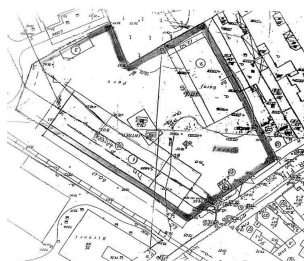

Obor

Teren de Vanzare

CARACTERISTICI

- ▶ **ZONA:** Obor
- ▶ **Suprafata utila:** 4280 mp
- ▶ **Suprafata Teren:** 4280 mp
- ▶ **POT:** 70%
- ▶ **CUT:** 3
- ▶ **Destinatie:** Rezidential

DESCRIERE

Terenul oferit spre vanzare este situata in zona est a Bucurestiului in apropierea Garii Obor, cu acces facil catre toate arterele principale

Suprafata totala teren: 4.280 mp

Utilitati: curent electric, apa curenta, canalizare, gaze naturale;

• Pret : 400 Euro / Mp + T.V.A

Informatii Urbanism: In curs de aprobare

H max = S + P+ 8 Etaje

POT max = 70%