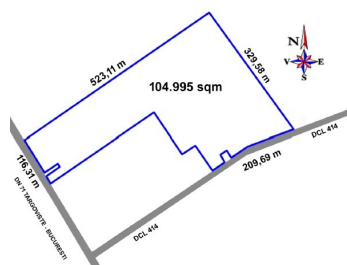

Ulmi

Teren de Vanzare

CARACTERISTICI

- ▶ **ZONA:** Ulmi
- ▶ **Suprafata utila:** 104995 mp
- ▶ **Suprafata construita:** 51579 mp
- ▶ **Suprafata Teren:** 104995 mp
- ▶ **POT:** 49.12
- ▶ **Destinatie:** Industrial
- ▶ **Nr. fronturi stradale:** 2

DESCRIERE

Terenul oferit spre vanzare este situat in apropierea fabricii Arctic si ofera o dubla deschidere la 2 drumuri principale. terenul are dubla deschidere:

- DN71 - 116.31 m
- DCL414 - 209.69 m

Pretul de vanzare este cuprins intre 16 Euro/mp + TVA (intreaga suprafata) - 19 Euro/mp + TVA (suprafete mai mici).