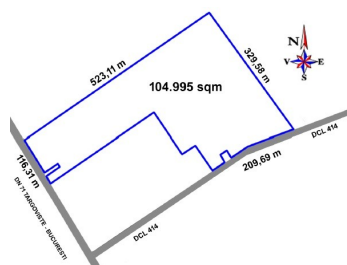

### CARACTERISTICI

- ▶ **ZONA:** Ulmi
- ▶ **Suprafata utila:** 104995 mp
- ▶ **Suprafata construita:** 51579 mp
- ▶ **Suprafata Teren:** 104995 mp
- ▶ **POT:** 49.12
- ▶ **Destinatie:** Industrial
- ▶ **Nr. fronturi stradale:** 2

### DESCRIERE

Terenul oferit spre vanzare este situat in apropierea fabricii Arctic si ofera o dubla deschidere la 2 drumuri principale. terenul are dubla deschidere:

- DN71 - 116.31 m
- DCL414 - 209.69 m