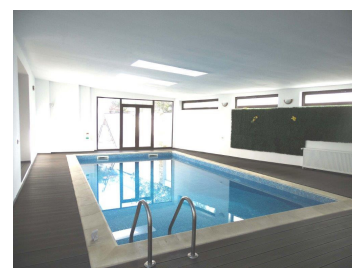

Baneasa

Casa de Vanzare

CARACTERISTICI

- **ZONA:** Baneasa
- **Suprafata utila:** 800 mp
- **Suprafata construita:** 1500 mp
- **Nr. Dormitoare:** 4
- **Nr. camere:** 9
- **Nr. bai:** 4
- **Regim de inaltime:** P+E1+E2
- **Balcoane:** 4

FINISAJE/DOTARI

- **Mobilat:** Partial Mobilat
- **Alte dotari:** Piscina, AC, Centrala Termica, Semineu, Gresie, Faianta, Geamuri Termopan, Parchet

DESCRIERE

Aceast? vil? excep?ional?, situat? într-o zon? de elit? a cartierului B?neasa-Pipera, ofer? un acces u?or c?tre centrul ora?ului, reprezentând o combina?ie ideal? de lux ?i confort.

Proprietatea se întinde pe trei niveluri: parterul g?zduie?te un hol spa?ios, un living generos, zon? de dining, birou, o sal? de fitness complet echipat? cu saun?, o buc?t?rie modern?, camer? de serviciu, spa?iu tehnic ?i o piscin? interioar?, completat? de un garaj ?i o teras? extins?.

Primul etaj este dedicat odihnei, cu trei dormitoare luminoase, dou? b?i elegante ?i terase care ofer? vederi panoramice.

Ultimul etaj include o camer? de zi confortabil?, un dormitor suplimentar, o baie ?i acces la o alt? teras?.

Anexa pentru personal asigur? intimitate ?i independen??, iar finisajele de înalt? calitate, cum ar fi parchetul, piatra natural? ?i gresia, adaug? un plus de rafinament.

Facilit??ile moderne, precum centrala termic?, aerul condi?ionat, semineul, sistemul de alarm? ?i monitorizare video, împreun? cu buc?t?ria mobilat? ?i echipat?, transform? aceast? vil? într-un c?min de vis pentru cei care caut? un stil de via?? exclusivist.

1.550.000 EUR

16,38 BITCOIN

478,84 ETHEREUM