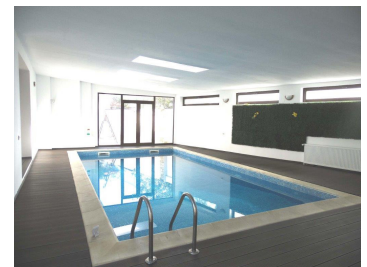

Baneasa

Casa de Vanzare

CARACTERISTICI

- **ZONA:** Baneasa
- **Suprafata utila:** 800 mp
- **Suprafata construita:** 1500 mp
- **Nr. Dormitoare:** 4
- **Nr. camere:** 9
- **Nr. bai:** 4
- **Regim de inaltime:** P+E1+E2
- **Balcoane:** 4

FINISAJE/DOTARI

- **Mobilat:** Partial Mobilat
- **Alte dotari:** Piscina, AC, Centrala Termica, Semineu, Gresie, Faianta, Geamuri Termopan, Parchet

DESCRIERE

Aceast? vil? excep?ional?, situat? într-o zon? de elit? a cartierului B?neasa-Pipera, ofer? un acces u?or c?tre centrul ora?ului, reprezentând o combina?ie ideal? de lux ?i confort.

Proprietatea se întinde pe trei niveluri: parterul g?zduie?te un hol spa?ios, un living generos, zon? de dining, birou, o sal? de fitness complet echipat? cu saun?, o buc?t?rie modern?, camer? de serviciu, spa?iu tehnic ?i o piscin? interioar?, completat? de un garaj ?i o teras? extins?.

Primul etaj este dedicat odihnei, cu trei dormitoare luminoase, dou? b?i elegante ?i terase care ofer? vederi panoramice.

Ultimul etaj include o camer? de zi confortabil?, un dormitor suplimentar, o baie ?i acces la o alt? teras?.

Anexa pentru personal asigur? intimitate ?i independen??, iar finisajele de înalt? calitate, cum ar fi parchetul, piatra natural? ?i gresia, adaug? un plus de rafinament.

Facilit??ile moderne, precum centrala termic?, aerul condi?ionat, semineul, sistemul de alarm? ?i monitorizare video, împreun? cu buc?t?ria mobilat? ?i echipat?, transform? aceast? vil? într-un c?min de vis pentru cei care caut? un stil de via?? exclusivist.

1.550.000 EUR

16,80 BITCOIN

586,30 ETHEREUM