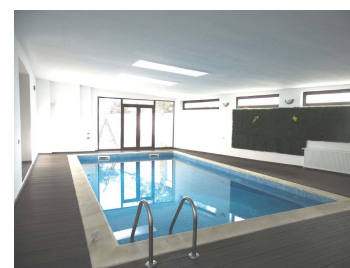

Baneasa

Casa de Vanzare

CARACTERISTICI

- **ZONA:** Baneasa
- **Suprafata utila:** 800 mp
- **Suprafata construita:** 1500 mp
- **Nr. Dormitoare:** 4
- **Nr. camere:** 9
- **Nr. bai:** 4
- **Regim de inaltime:** P+E1+E2
- **Balcoane:** 4

FINISAJE/DOTARI

- **Mobilat:** Partial Mobilat
- **Alte dotari:** Piscina, AC, Centrala Termica, Semineu, Gresie, Faianta, Geamuri Termopan, Parchet

DESCRIERE

Aceast? vil? excep?ional?, situat? într-o zon? de elit? a cartierului B?neasa-Pipera, ofer? un acces u?or c?tre centrul ora?ului, reprezentând o combina?ie ideal? de lux ?i confort.

Proprietatea se întinde pe trei niveluri: parterul g?zduie?te un hol spa?ios, un living generos, zon? de dining, birou, o sal? de fitness complet echipat? cu saun?, o buc?t?rie modern?, camer? de serviciu, spa?iu tehnic ?i o piscin? interioar?, completat? de un garaj ?i o teras? extins?.

Primul etaj este dedicat odihnei, cu trei dormitoare luminoase, dou? b?i elegante ?i terase care ofer? vederi panoramice.

Ultimul etaj include o camer? de zi confortabil?, un dormitor suplimentar, o baie ?i acces la o alt? teras?.

Anexa pentru personal asigur? intimitate ?i independen??, iar finisajele de înalt? calitate, cum ar fi parchetul, piatra natural? ?i gresia, adaug? un plus de rafinament.

Facilit??ile moderne, precum centrala termic?, aerul condi?ionat, semineul, sistemul de alarm? ?i monitorizare video, împreun? cu buc?t?ria mobilat? ?i echipat?, transform? aceast? vil? într-un c?min de vis pentru cei care caut? un stil de via?? exclusivist.

1.800.000 EUR

31,80 BITCOIN

576,28 ETHEREUM