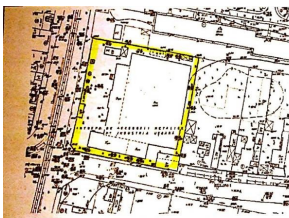

Giurgiului

Teren de Vanzare

CARACTERISTICI

- ▶ **ZONA:** Giurgiului
- ▶ **Suprafata utila:** 3215 mp
- ▶ **Suprafata Teren:** 5116 mp
- ▶ **POT:** 20
- ▶ **CUT:** 1.4
- ▶ **Destinatie:** Constructii Retail
- ▶ **Front stradal:** 140
- ▶ **Nr. fronturi stradale:** 2
- ▶ **Constructie pe teren:** Da
- ▶ **Autorizatie de constructie:** Da
- ▶ **Proiect:** Da

DESCRIERE

Proprietatea oferita spre vanzare este situata in zona sud a Bucurestiului cu acces facil catre toate arterele principale.
Imobilul este inchiriat integral si aduce venituri.
Deschidere: 140 m – deschidere la doua strazi principale.
Proprietatea este alcatuita din:
Teren in suprafata totala: 5.116 mp;
Constructii edificate pe teren in suprafata totala: 3.215 mp;
Acces la caile de transport in comun;
Retea energie electrica, (220/380V);
Alimentare cu gaze naturale;
Apa curenta, Canalizare.
H max = P + 10
POT max = 20%
CUT max = 1,4