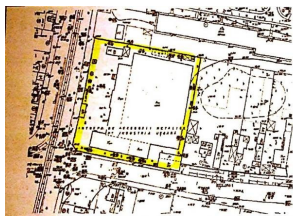

Giurgiului

Teren de Vanzare

CARACTERISTICI

- ▶ **ZONA:** Giurgiului
- ▶ **Suprafata utila:** 3215 mp
- ▶ **Suprafata Teren:** 5116 mp
- ▶ **POT:** 20
- ▶ **CUT:** 1.4
- ▶ **Destinatie:** Constructii Retail
- ▶ **Front stradal:** 140
- ▶ **Nr. fronturi stradale:** 2
- ▶ **Constructie pe teren:** Da
- ▶ **Autorizatie de constructie:** Da
- ▶ **Proiect:** Da

DESCRIERE

Proprietatea oferita spre vanzare este situata in zona sud a Bucurestiului cu acces facil catre toate arterele principale. Imobilul este inchiriat integral si aduce venituri.
Deschidere: 140 m – deschidere la doua strazi principale.
Proprietatea este alcatuita din:
Teren in suprafata totala: 5.116 mp;
Constructii edificate pe teren in suprafata totala: 3.215 mp;
Acces la caile de transport in comun;
Retea energie electrica, (220/380V);
Alimentare cu gaze naturale;
Apa curenta, Canalizare.
H max = P + 10
POT max = 20%
CUT max = 1,4