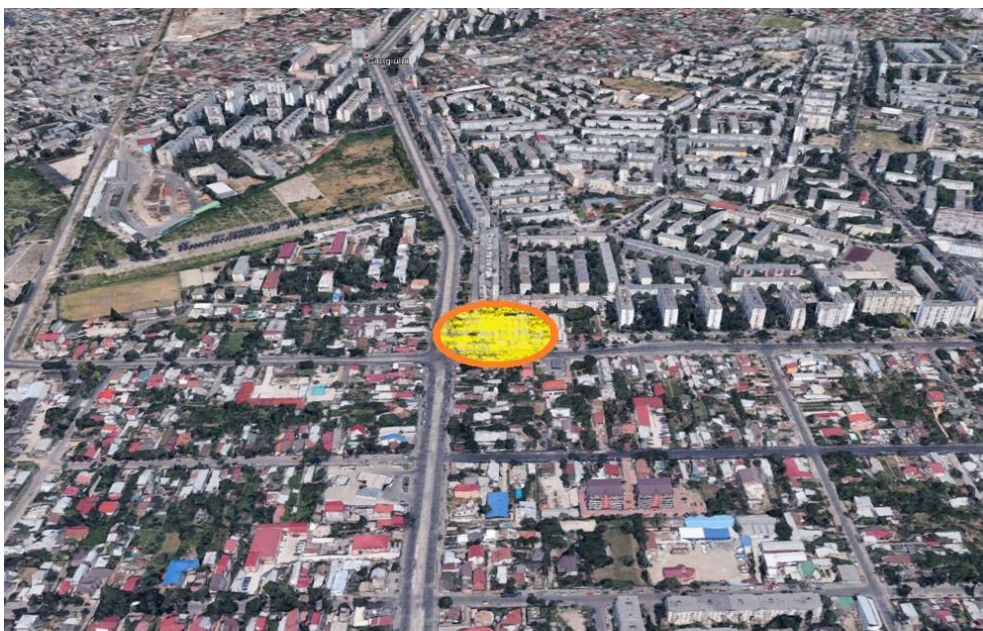

Giurgiului

Teren de Vanzare

CARACTERISTICI

- ▶ **ZONA:** Giurgiului
- ▶ **Suprafata utila:** 3215 mp
- ▶ **Suprafata Teren:** 5116 mp
- ▶ **POT:** 20
- ▶ **CUT:** 1.4
- ▶ **Destinatie:** Constructii Retail
- ▶ **Front stradal:** 140
- ▶ **Nr. fronturi stradale:** 2
- ▶ **Constructie pe teren:** Da
- ▶ **Autorizatie de constructie:** Da
- ▶ **Proiect:** Da

DESCRIERE

Proprietatea oferita spre vanzare este situata in zona sud a Bucurestiului cu acces facil catre toate arterele principale. Imobilul este inchiriat integral si aduce venituri.
Deschidere: 140 m – deschidere la doua strazi principale.
Proprietatea este alcatuita din:
Teren in suprafata totala: 5.116 mp;
Constructii edificate pe teren in suprafata totala: 3.215 mp;
Acces la caile de transport in comun;
Retea energie electrica, (220/380V);
Alimentare cu gaze naturale;
Apa curenta, Canalizare.
H max = P + 10
POT max = 20%
CUT max = 1,4