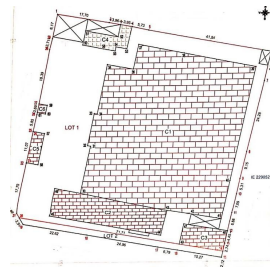

Giurgiului

Teren de Vanzare

CARACTERISTICI

- ▶ **ZONA:** Giurgiului
- ▶ **Suprafata utila:** 3215 mp
- ▶ **Suprafata Teren:** 5116 mp
- ▶ **POT:** 20
- ▶ **CUT:** 1.4
- ▶ **Destinatie:** Constructii Retail
- ▶ **Front stradal:** 140
- ▶ **Nr. fronturi stradale:** 2
- ▶ **Constructie pe teren:** Da
- ▶ **Autorizatie de constructie:** Da
- ▶ **Proiect:** Da

DESCRIERE

Proprietatea oferita spre vanzare este situata in zona sud a Bucurestiului cu acces facil catre toate arterele principale.
Imobilul este inchiriat integral si aduce venituri.
Deschidere: 140 m – deschidere la doua strazi principale.
Proprietatea este alcatuita din:
Teren in suprafata totala: 5.116 mp;
Constructii edificate pe teren in suprafata totala: 3.215 mp;
Acces la caile de transport in comun;
Retea energie electrica, (220/380V);
Alimentare cu gaze naturale;
Apa curenta, Canalizare.
H max = P + 10
POT max = 20%
CUT max = 1,4