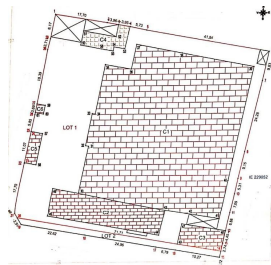

Giurgiului

Teren de Vanzare

CARACTERISTICI

- ▶ **ZONA:** Giurgiului
- ▶ **Suprafata utila:** 3215 mp
- ▶ **Suprafata Teren:** 5116 mp
- ▶ **POT:** 20
- ▶ **CUT:** 1.4
- ▶ **Destinatie:** Constructii Retail
- ▶ **Front stradal:** 140
- ▶ **Nr. fronturi stradale:** 2
- ▶ **Constructie pe teren:** Da
- ▶ **Autorizatie de constructie:** Da
- ▶ **Proiect:** Da

DESCRIERE

Proprietatea oferita spre vanzare este situata in zona sud a Bucurestiului cu acces facil catre toate arterele principale. Imobilul este inchiriat integral si aduce venituri.
Deschidere: 140 m – deschidere la doua strazi principale.
Proprietatea este alcatuita din:
Teren in suprafata totala: 5.116 mp;
Constructii edificate pe teren in suprafata totala: 3.215 mp;
Acces la caile de transport in comun;
Retea energie electrica, (220/380V);
Alimentare cu gaze naturale;
Apa curenta, Canalizare.
H max = P + 10
POT max = 20%
CUT max = 1,4