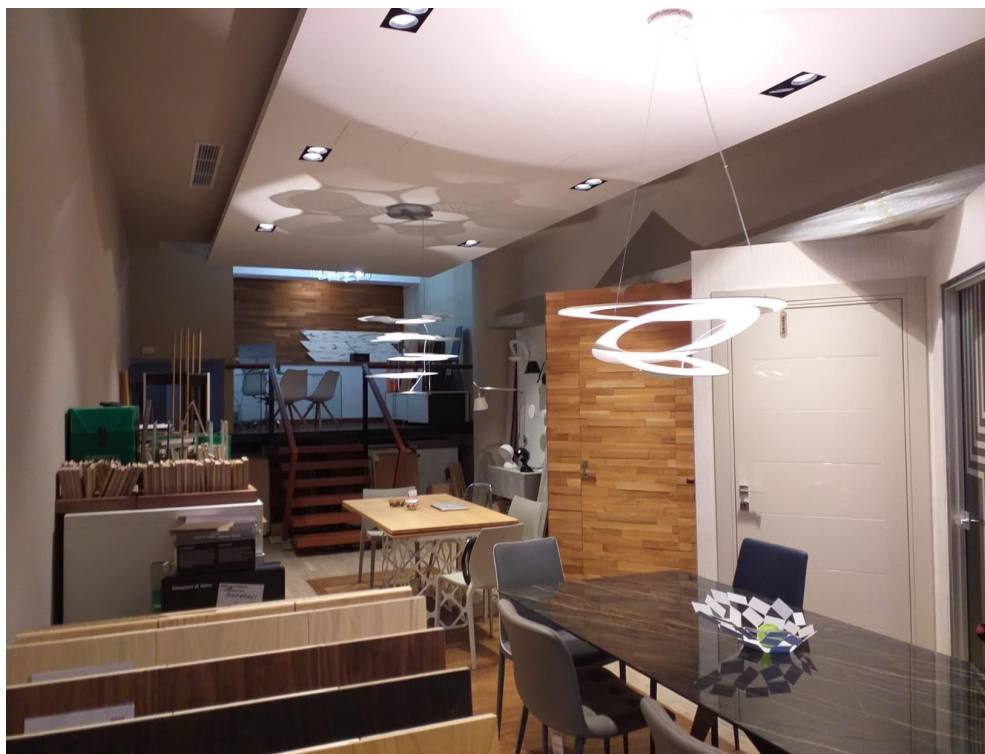

Calea Grivitei

Spatiu Comercial

CARACTERISTICI

- ▶ **ZONA:** Calea Grivitei
- ▶ **Suprafata utila:** 145 mp
- ▶ **Vitrina:** 8

DESCRIERE

Spatiu comercial de vanzare situat pe Calea Grivitei beneficiind de trafic auto si pietonal intens.
Spatiu comercial are acces pentru aprovizionare si este perfect amenajat cu materiale de calitate.