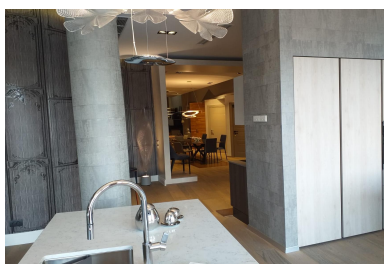

Calea Grivitei

Spatiu Comercial

CARACTERISTICI

- ▶ **ZONA:** Calea Grivitei
- ▶ **Suprafata utila:** 145 mp
- ▶ **Vitrina:** 8

DESCRIERE

Spatiu comercial de vanzare situat pe Calea Grivitei beneficiind de trafic auto si pietonal intens.
Spatiu comercial are acces pentru aprovizionare si este perfect amenajat cu materiale de calitate.