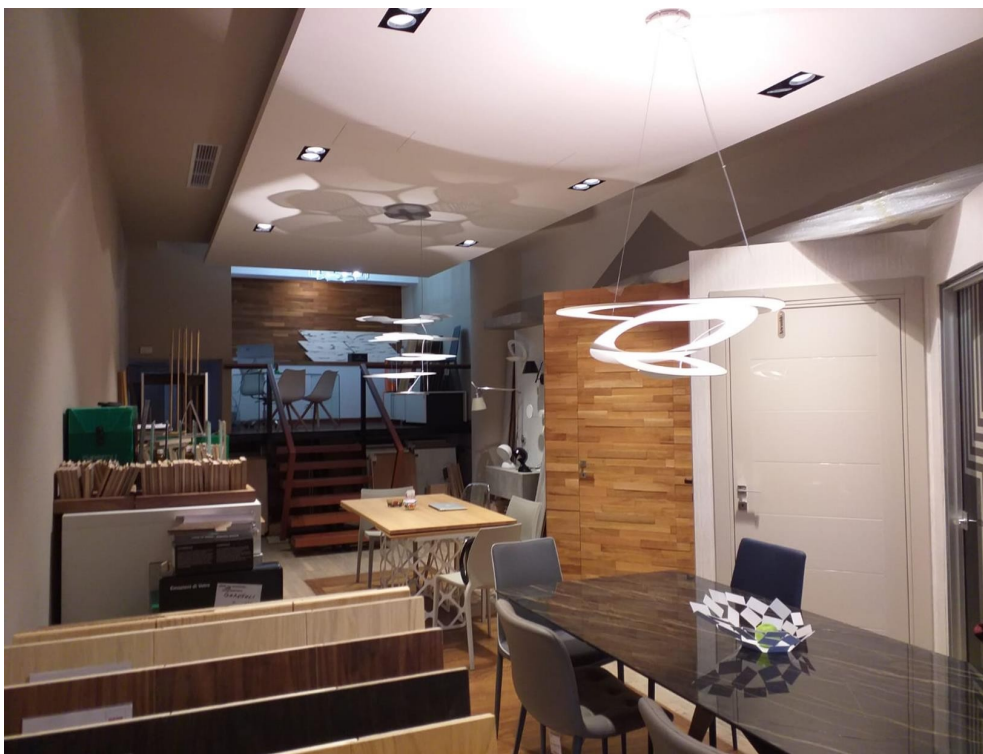

Calea Grivitei

Spatiu Comercial

CARACTERISTICI

- ▶ **ZONA:** Calea Grivitei
- ▶ **Suprafata utila:** 145 mp
- ▶ **Vitrina:** 8

DESCRIERE

Spatiu comercial de vanzare situat pe Calea Grivitei beneficiind de trafic auto si pietonal intens.
Spatiu comercial are acces pentru aprovizionare si este perfect amenajat cu materiale de calitate.