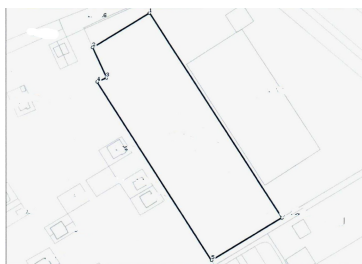

Bragadiru

Teren de Vanzare

CARACTERISTICI

- ▶ **ZONA:** Bragadiru
- ▶ **Suprafata utila:** 16851 mp
- ▶ **Suprafata Teren:** 16851 mp
- ▶ **POT:** 30
- ▶ **CUT:** 1.8
- ▶ **Destinatie:** Industrial
- ▶ **Front stradal:** 100
- ▶ **Nr. fronturi stradale:** 1

DESCRIERE

Terenul intravilan oferit spre vanzare este situat in zona de sud a Bucurestiului, in localitatea Bragadiru, avand acces direct atat la Soseaua Alexandriei cat si la Soseaua Centura Bucuresti.

DESCRIERE:

Suprafata teren: 16.851 mp;

Deschidere: 100 m;

POTmax= 30 %

CUTmax= 1,8

Hmax= 15 m, P+3

Acces la caile de transport in comun: linie R.A.T.B.

Retea de energie electrica: existenta (Post de transformare Pi = 1007kW si Pa = 448kW)