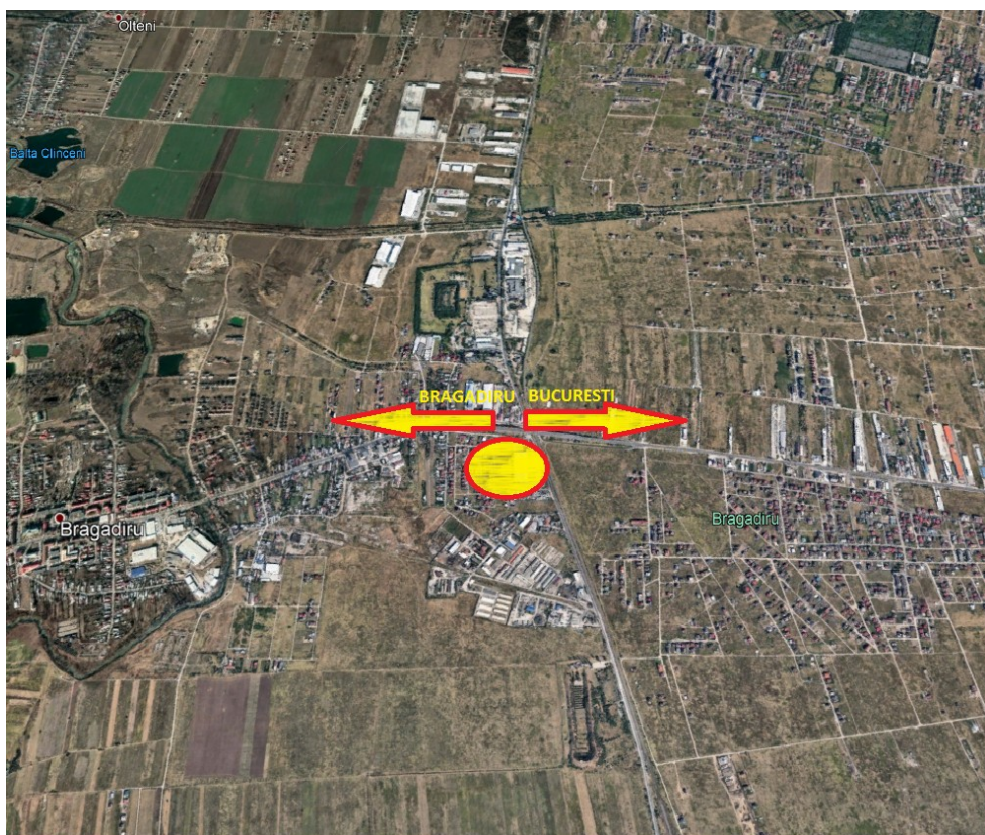

## Bragadiru

### CARACTERISTICI

- ▶ **ZONA:** Bragadiru
- ▶ **Suprafata utila:** 16851 mp
- ▶ **Suprafata Teren:** 16851 mp
- ▶ **POT:** 30
- ▶ **CUT:** 1.8
- ▶ **Destinatie:** Industrial
- ▶ **Front stradal:** 100
- ▶ **Nr. fronturi stradale:** 1

### DESCRIERE

Terenul intravilan oferit spre vanzare este situat in zona de sud a Bucurestiului, in localitatea Bragadiru, avand acces direct atat la Soseaua Alexandriei cat si la Soseaua Centura Bucuresti.

#### DESCRIERE:

Suprafata teren: 16.851 mp;

Deschidere: 100 m;

POTmax= 30 %

CUTmax= 1,8

Hmax= 15 m, P+3

Acces la caile de transport in comun: linie R.A.T.B.

Retea de energie electrica: existenta (Post de transformare Pi = 1007kW si Pa = 448kW)