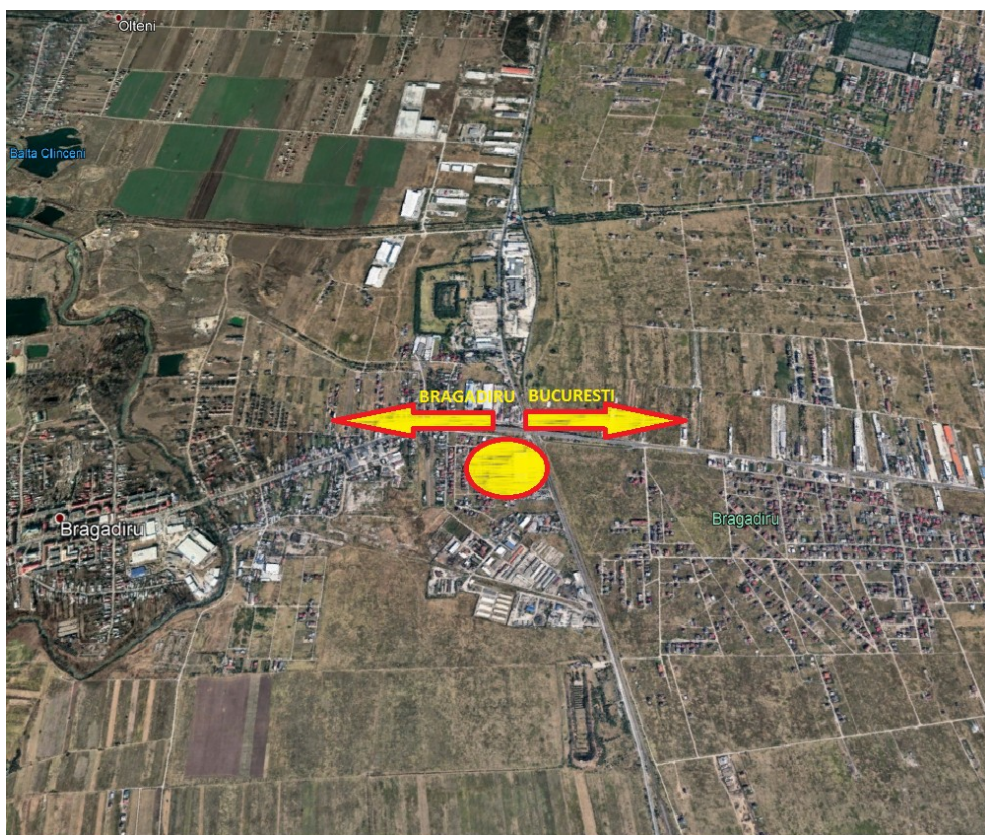

Bragadiru

Teren de Vanzare

CARACTERISTICI

- ▶ **ZONA:** Bragadiru
- ▶ **Suprafata utila:** 16851 mp
- ▶ **Suprafata Teren:** 16851 mp
- ▶ **POT:** 30
- ▶ **CUT:** 1.8
- ▶ **Destinatie:** Industrial
- ▶ **Front stradal:** 100
- ▶ **Nr. fronturi stradale:** 1

DESCRIERE

Terenul intravilan oferit spre vanzare este situat in zona de sud a Bucurestiului, in localitatea Bragadiru, avand acces direct atat la Soseaua Alexandriei cat si la Soseaua Centura Bucuresti.

DESCRIERE:

Suprafata teren: 16.851 mp;

Deschidere: 100 m;

POTmax= 30 %

CUTmax= 1,8

Hmax= 15 m, P+3

Acces la caile de transport in comun: linie R.A.T.B.

Retea de energie electrica: existenta (Post de transformare Pi = 1007kW si Pa = 448kW)