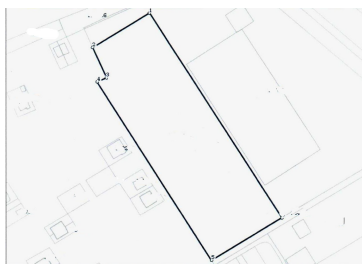

### CARACTERISTICI

- ▶ **ZONA:** Bragadiru
- ▶ **Suprafata utila:** 16851 mp
- ▶ **Suprafata Teren:** 16851 mp
- ▶ **POT:** 30
- ▶ **CUT:** 1.8
- ▶ **Destinatie:** Industrial
- ▶ **Front stradal:** 100
- ▶ **Nr. fronturi stradale:** 1

#### DESCRIERE:

Suprafata teren: 16.851 mp;

Deschidere: 100 m;

POTmax= 30 %

CUTmax= 1,8

Hmax= 15 m, P+3

Acces la caile de transport in comun: linie R.A.T.B.

Retea de energie electrica: existenta (Post de transformare Pi = 1007kW si Pa = 448kW)