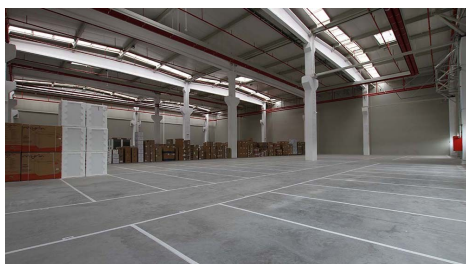

Craiova

Inchiriere Industrial

CARACTERISTICI

- **ZONA:** Craiova
- **Suprafata utila:** 52850 mp
- **Suprafata Teren:** 130000 mp

DESCRIERE

Spatiile industriale oferite spre inchiriere sunt in sudul Romaniei, in zona industriala a orasului Craiova, oferind facil catre autostrada Bucuresti - Pitesti, catre Aeroportul International Craiova dar si catre centru orasului.

Parcul industrial are o suprafata de 52.850 mp.

Disponibilitate de inchiriere spatii depozitare/ productie: 7.420 mp (4.188 mp + 3.232 mp)

Amenajari standard:

8 m inaltime

podea din beton

usi industriale automatizate;

birouri din panouri sandwich;

grupuri sanitare;

incalzirea halei prin tuburi radiante pe gaz;

incalzire birouri prin centrala electrica pe gaz;

alimentare cu apa si canalizare

contorizare separata pentru utilitati;

sistem de supraveghere video exterioara;

autorizare ISU

hidranti interiori si exteriori

parcare;