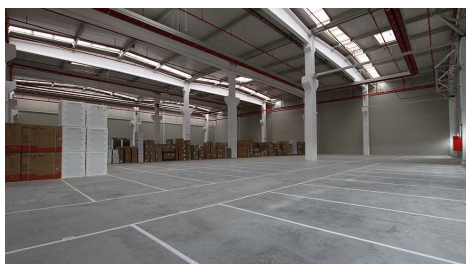

Craiova

Inchiriere Industrial

CARACTERISTICI

- ▶ **ZONA:** Craiova
- ▶ **Suprafata utila:** 52850 mp
- ▶ **Suprafata Teren:** 130000 mp

DESCRIERE

Spatiile industriale oferite spre inchiriere sunt in sudul Romaniei, in zona industriala a orasului Craiova, oferind facil catre autostrada Bucuresti - Pitesti, catre Aeroportul International Craiova dar si catre centru orasului.

Parcul industrial are o suprafata de 52.850 mp.

Disponibilitate de inchiriere spatii depozitare/ productie: 7.420 mp (4.188 mp + 3.232 mp)

Amenajari standard:

8 m inaltime

podea din beton

usi industriale automatizate;