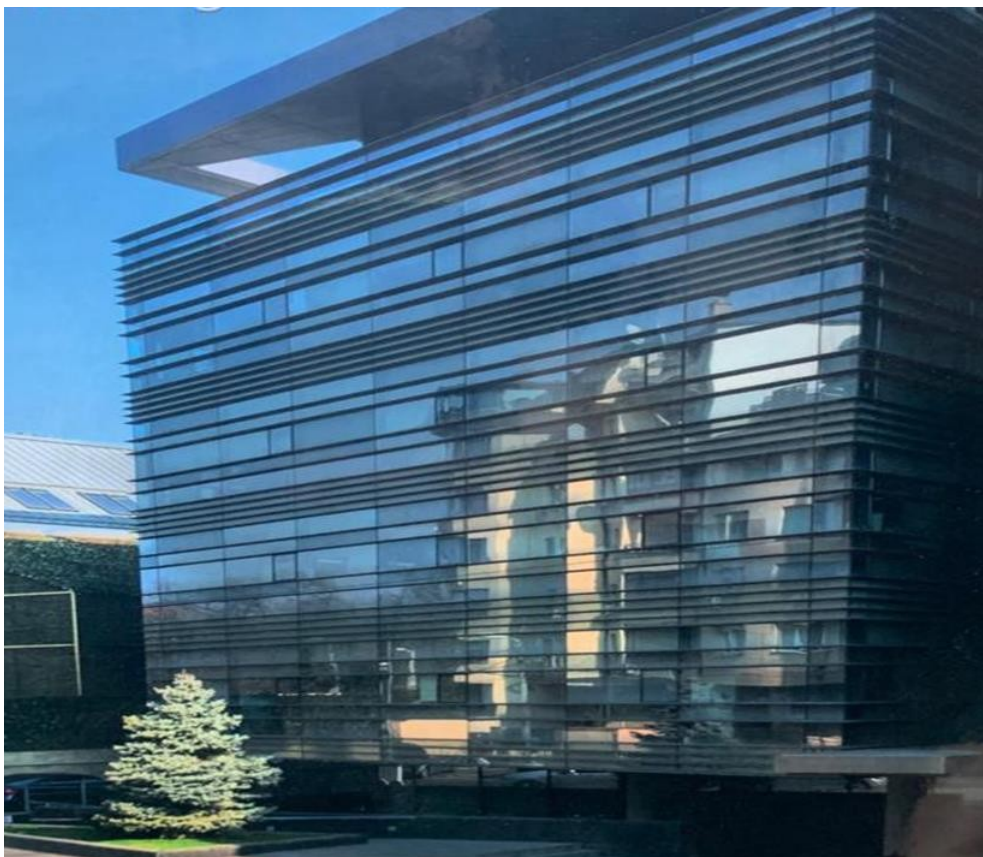

B-dul Kiseleff

CARACTERISTICI

- ▶ **ZONA:** B-dul Kiseleff
- ▶ **Suprafata utila:** 6060 mp
- ▶ **Suprafata Teren:** 1171 mp
- ▶ **Nr. locuri de parcare:** 38
- ▶ **An constructie:** 2019
- ▶ **Regim de inaltime:** 2S+P+M+4E

Mentenananta: 4 Euro/mp/luna + TVA

DESCRIERE

Imobilul oferit spre inchiriere este amplasat in apropierea Soselei Kiseleff la cateva minute de Arcul de Triumf.

Facilitati:

- centrala termica proprie
- climatizare
- mocheta
- grupuri sanitare amenajate
- paza
- 38 locuri parcare subsol
- autorizatie ISU