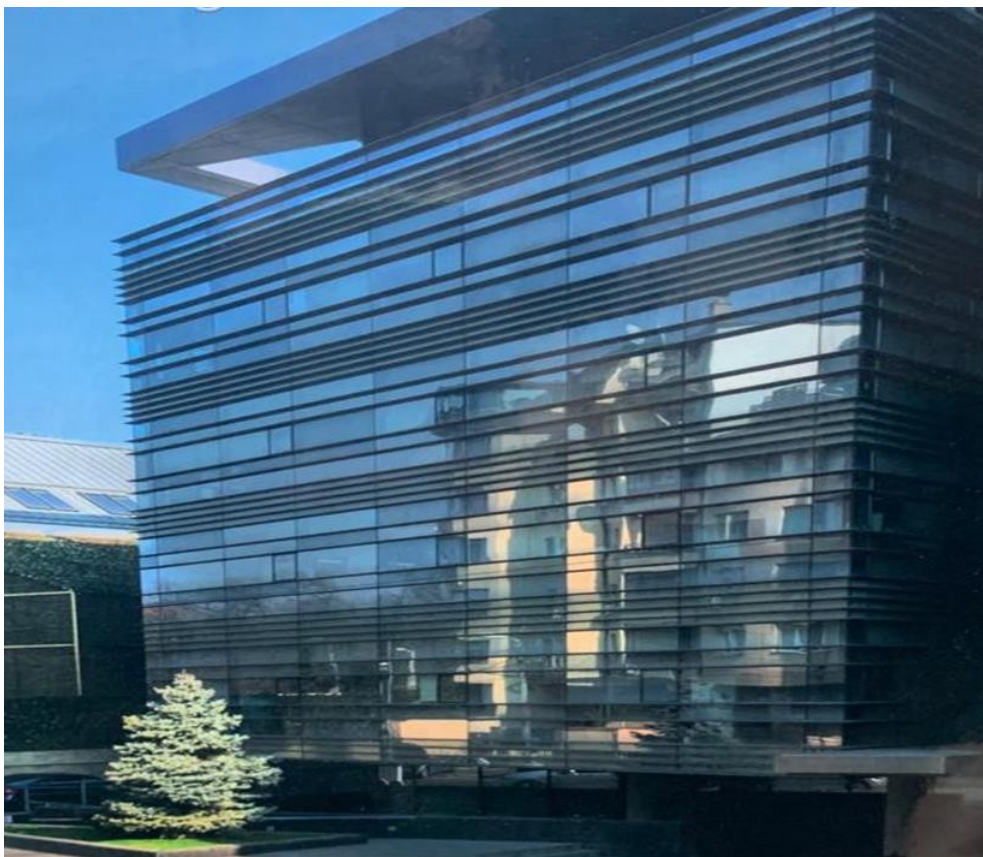

## B-dul Kiseleff

### CARACTERISTICI

- ▶ **ZONA:** B-dul Kiseleff
- ▶ **Suprafata utila:** 6060 mp
- ▶ **Suprafata Teren:** 1171 mp
- ▶ **Nr. locuri de parcare:** 38
- ▶ **An constructie:** 2019
- ▶ **Regim de inaltime:** 2S+P+M+4E

## DESCRIERE

Imobilul oferit spre inchiriere este amplasat in apropierea Soselei Kiseleff la cateva minute de Arcul de Triumf.

Facilitati:

- centrala termica proprie
- climatizare
- mocheta
- grupuri sanitare amenajate
- paza
- 38 locuri parcare subsol
- autorizatie ISU