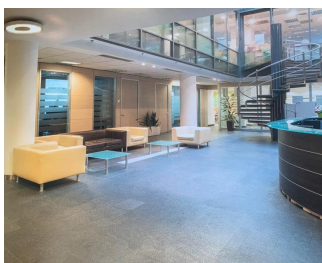

B-dul Kiseleff

CARACTERISTICI

- **ZONA:** B-dul Kiseleff
- **Suprafata utila:** 6060 mp
- **Suprafata Teren:** 1171 mp
- **Nr. locuri de parcare:** 38
- **An constructie:** 2019
- **Regim de inaltime:** 2S+P+M+4E