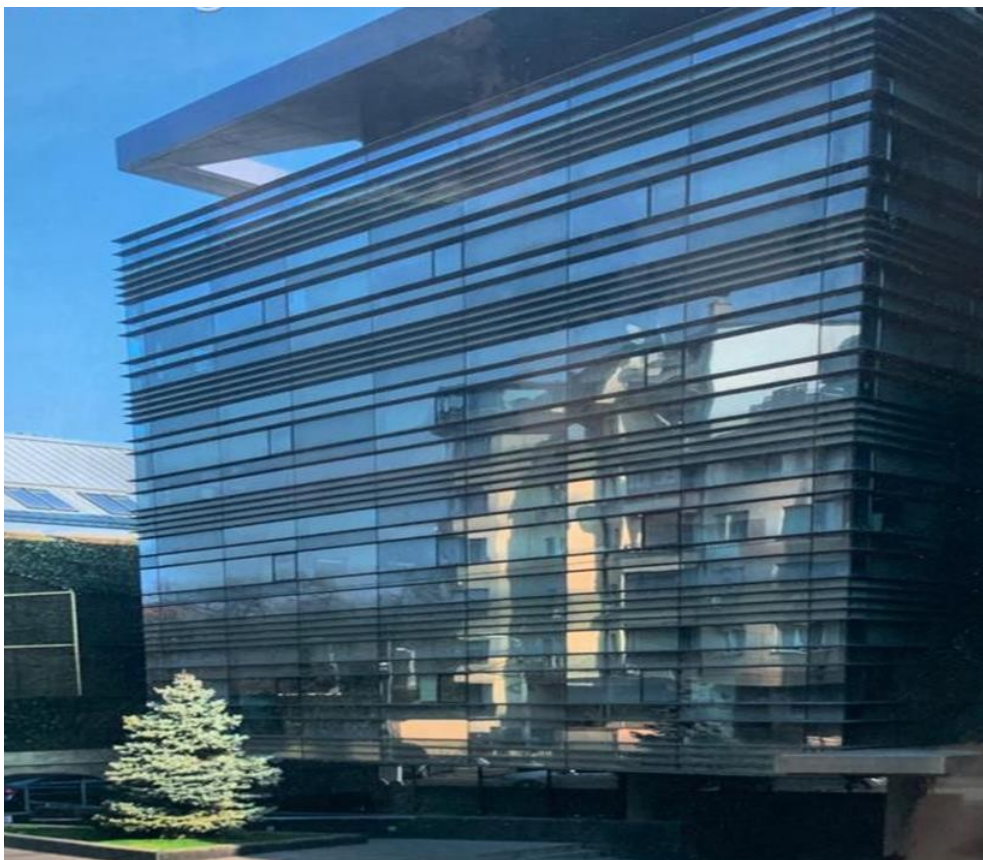

B-dul Kiseleff

CARACTERISTICI

- ▶ **ZONA:** B-dul Kiseleff
- ▶ **Suprafata utila:** 6060 mp
- ▶ **Suprafata Teren:** 1171 mp
- ▶ **Nr. locuri de parcare:** 38
- ▶ **An constructie:** 2019
- ▶ **Regim de inaltime:** 2S+P+M+4E

Mentenananta: 4 Euro/mp/luna + TVA

DESCRIERE

Imobilul oferit spre inchiriere este amplasat in apropierea Soselei Kiseleff la cateva minute de Arcul de Triumf.

Facilitati:

- centrala termica proprie
- climatizare
- mocheta
- grupuri sanitare amenajate
- paza
- 38 locuri parcare subsol
- autorizatie ISU