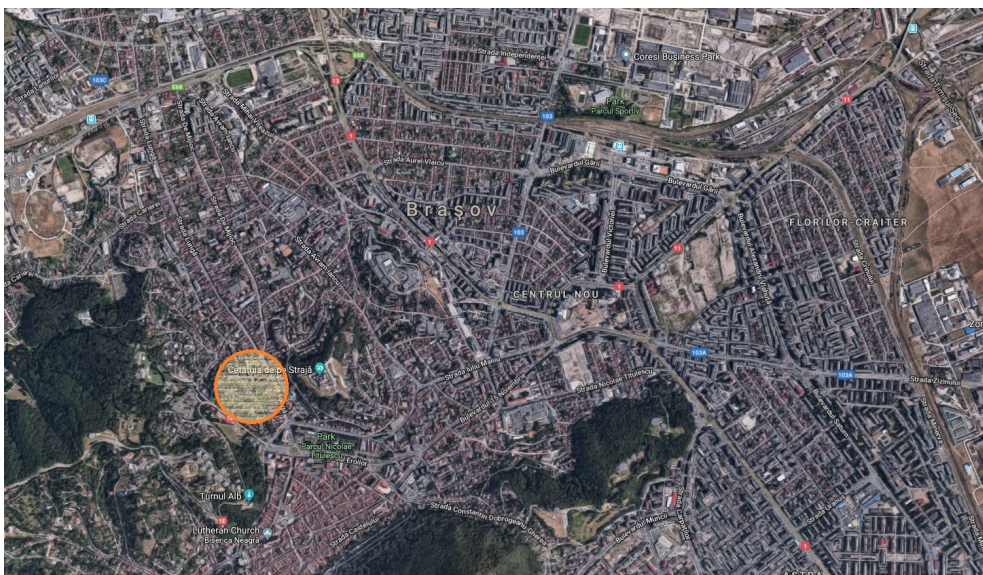

Brasov

Teren de Vanzare

CARACTERISTICI

- ▶ **ZONA:** Brasov
- ▶ **Suprafata utila:** 1800 mp
- ▶ **POT:** 75%
- ▶ **CUT:** 2,25
- ▶ **Destinatie:** Rezidential
- ▶ **Nr. fronturi stradale:** 2

DESCRIERE

Teren de vanzare situat in zona Centrala, Brasov.
Terenul are o suprafata de 1800 mp si este localizat in centrul orasului.
Regimul de inaltime P+2E
POT: 75%
CUT: 2,25
Terenul dispune de toate utilitatile.