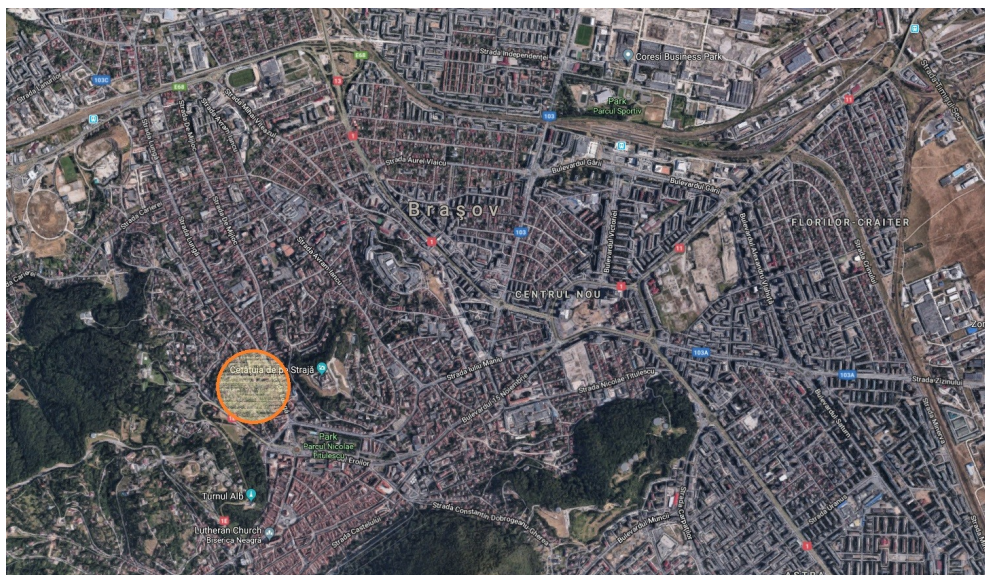

### CARACTERISTICI

- ▶ **ZONA:** Brasov
- ▶ **Suprafata utila:** 1800 mp
- ▶ **POT:** 75%
- ▶ **CUT:** 2,25
- ▶ **Destinatie:** Rezidential
- ▶ **Nr. fronturi stradale:** 2

### DESCRIERE

Teren de vanzare situat in zona Centrala, Brasov.  
Terenul are o suprafata de 1800 mp si este localizat in centrul orasului.  
Regimul de inaltime P+2E  
POT: 75%  
CUT: 2,25  
Terenul dispune de toate utilitatile.