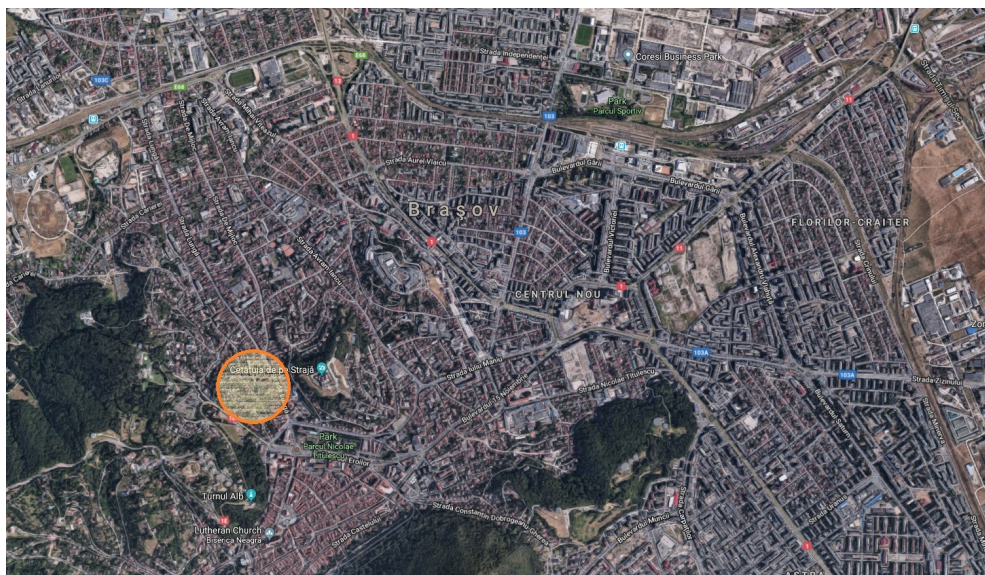

Brasov

Teren de Vanzare

CARACTERISTICI

- ▶ **ZONA:** Brasov
- ▶ **Suprafata utila:** 1800 mp
- ▶ **POT:** 75%
- ▶ **CUT:** 2,25
- ▶ **Destinatie:** Rezidential
- ▶ **Nr. fronturi stradale:** 2

DESCRIERE

Teren de vanzare situat in zona Centrala, Brasov.
Terenul are o suprafata de 1800 mp si este localizat in centrul orasului.
Regimul de inaltime P+2E
POT: 75%
CUT: 2,25
Terenul dispune de toate utilitatile.