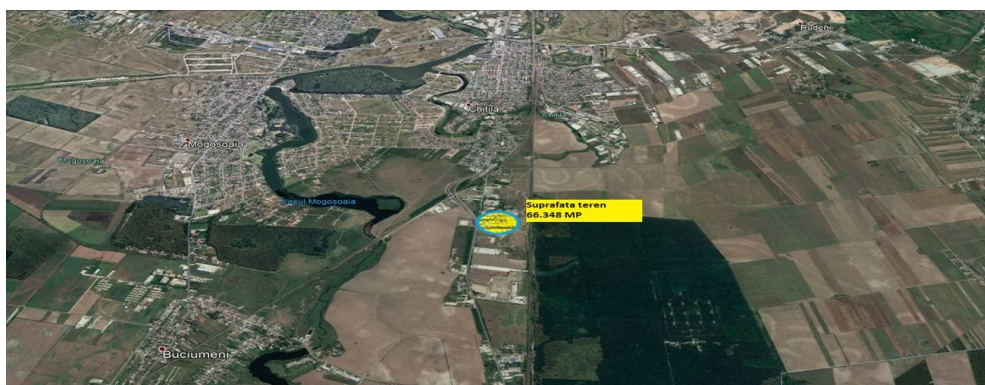

### CARACTERISTICI

- ▶ **ZONA:** Buftea
- ▶ **Suprafata Teren:** 56429 mp
- ▶ **Destinatie:** Industrial
- ▶ **Constructie pe teren:** Da

### DESCRIERE

Terenul intravilan oferit spre vanzare este situat in zona Nord a Bucurestiului, avand acces facil catre DN1 Bucuresti – Ploiesti, catre DN7 Bucuresti – Targoviste si catre soseaua de centura.

Din punct de vedere teritorial proprietatea apartine de judetul Ilfov, oras Buftea.

Datorita pozitiei si a frontului stradal generos, terenul se preteaza pentru edificarea unor hale de productie/ depozitare, a unui showroom si unor spatii de birouri.

DESCRIERE:

Suprafata teren: 56.429 mp;

Deschidere: 137 m;

Proprietatea apartine unei persoane juridice

Retea de energie electrica: existenta

Retea de gaze: existenta

Retea apa: existenta

Constructii demolabile: 6.273 mp