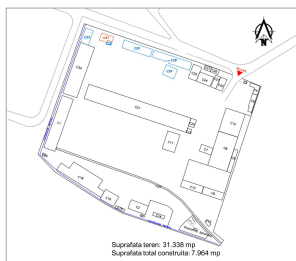

Titan

Spatiu Comercial

CARACTERISTICI

- ▶ **ZONA:** Titan
- ▶ **Suprafata construita:** 7964 mp
- ▶ **Suprafata Teren:** 31338 mp

DESCRIERE

Spatiu industrial de vanzare este situat in Bucuresti, sectorul 3, zona Titan.
Venituri din chirii.