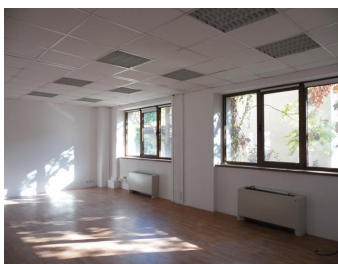

Aviatorilor

CARACTERISTICI

- **ZONA:** Aviatorilor
- **Suprafata utila:** 473 mp
- **Nr. locuri de parcare:** 6
- **Etaj:** P+Et. 2
- **Regim de inaltime:** S+P+4E

Desfasurare

Total suprafata disponibila: 473 mp

Parter: 200 mp

Etaj 2: 273 mp

Tarife inchiriere:

parter: 2.500 Euro/ luna

etaj 2: 3.500 Euro/ luna

mentenanta la cost.

FINISAJE/DOTARI

- **Alte dotari:** AC, Centrala Termica, Conexiune Retea Vocea si Internet, Lift, Parchet, Gresie, Faianta

DESCRIERE

Imobilul oferit spre inchiriere are o pozitie exceptionala, fiind situat in zona Bulevardului Aviatorilor, in imediata vecinatate a Pietei Victoria si a Pietei Charles de Gaulle.

Facilitati:

- centrala termica proprie
- aer conditionat