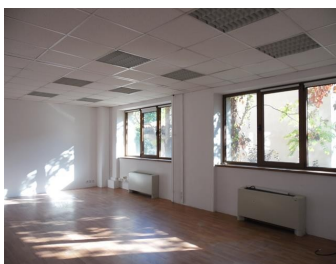

Aviatorilor

CARACTERISTICI

- **ZONA:** Aviatorilor
- **Suprafata utila:** 473 mp
- **Nr. locuri de parcare:** 6
- **Etaj:** P+Et. 2
- **Regim de inaltime:** S+P+4E

Desfasurare

Total suprafata disponibila: 473 mp

Parter: 200 mp

Etaj 2: 273 mp

Tarife inchiriere:

parter: 2.500 Euro/ luna

etaj 2: 3.500 Euro/ luna

mentenanta la cost.

FINISAJE/DOTARI

- **Alte dotari:** AC, Centrala Termica, Conexiune Retea Vocea si Internet, Lift, Parchet, Gresie, Faianta

DESCRIERE

Imobilul oferit spre inchiriere are o pozitie exceptionala, fiind situat in zona Bulevardului Aviatorilor, in imediata vecinatate a Pietei Victoria si a Pietei Charles de Gaulle.

Facilitati:

- centrala termica proprie
- aer conditionat