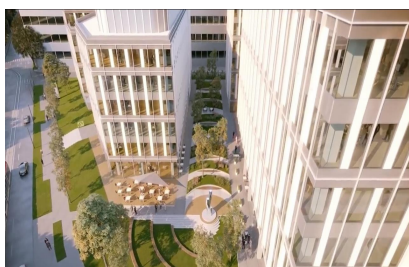

## Expozitiei

### CARACTERISTICI

- ▶ **ZONA:** Expozitiei
- ▶ **Suprafata utila:** 38000 mp
- ▶ **Regim de inaltime:** S+P+8 Etaje

### DESCRIERE

Cladirea de birouri oferita spre inchiriere este localizata in zona de Nord, in apropiere de Piata Presei Libere, B-dul Kiseleff si B-dul Expozitiei.

Statia de Metrou 1 MAI la cateva minute distanta. Datorita locatiei, accesul catre Aeroportul International Otopeni, este foarte usor de facut.