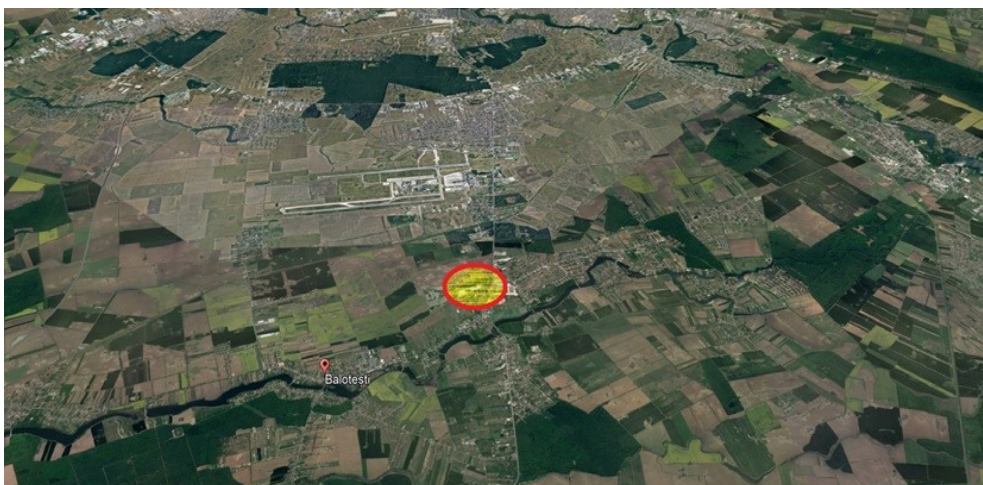

Balotesti

Teren de Vanzare

CARACTERISTICI

- ▶ **ZONA:** Balotesti
- ▶ **POT:** 50%
- ▶ **CUT:** 7 mc/mp
- ▶ **Destinatie:** Rezidential
- ▶ **Front stradal:** 280

DESCRIERE

Terenul intravilan oferit spre vanzare este situat in zona Balotesti, avand acces facil catre DN1 Bucuresti - Ploiesti, beneficiind de acces la mijloacele de transport RATB.

DESCRIERE:

Suprafata teren: 34.400 mp;

DESCHIDERE : 280 ml;

POTmax= 50 %

CUTvolumetric= 7mc/mp teren (zona mixta)

Hmax= 12 m, P+3

Acces la caile de transport in comun: linie autobuz

Retea de energie electrica: existenta

Retea de gaze: existenta

Apa: put forat de mare adancime

Folosinta actuala a terenului: teren intravilan liber de constructii

69 EUR mp + TVA

0,04 ETHEREUM mp + TVA