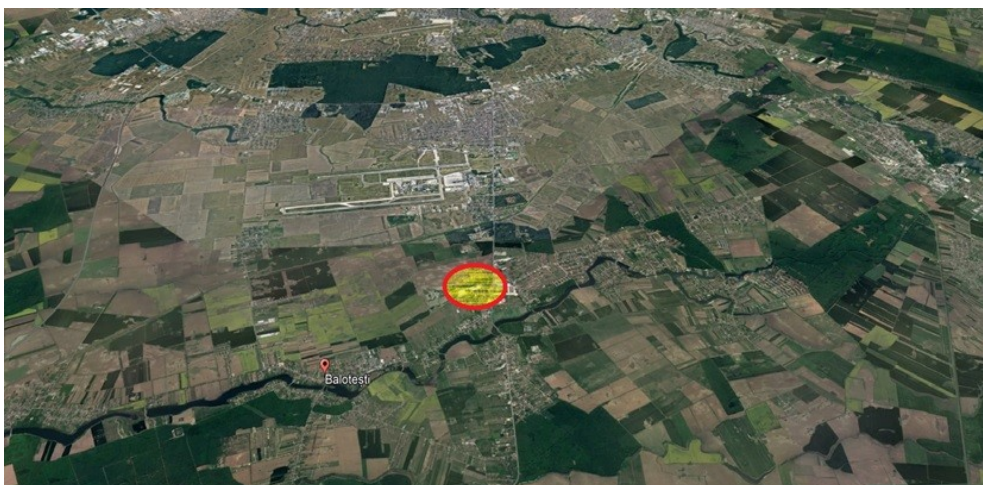

### CARACTERISTICI

- ▶ **ZONA:** Balotesti
- ▶ **POT:** 50%
- ▶ **CUT:** 7 mc/mp
- ▶ **Destinatie:** Rezidential
- ▶ **Front stradal:** 280

### DESCRIERE

Terenul intravilan oferit spre vanzare este situat in zona Balotesti, avand acces facil catre DN1 Bucuresti - Ploiesti, beneficiind de acces la mijloacele de transport RATB.

DESCRIERE:

Suprafata teren: 34.400 mp;