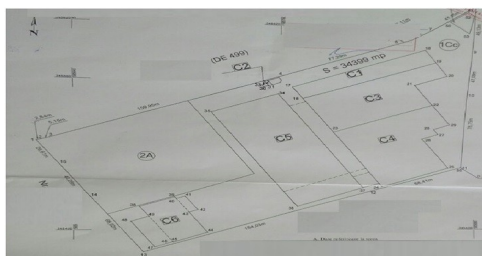

Balotesti

Teren de Vanzare

CARACTERISTICI

- ▶ **ZONA:** Balotesti
- ▶ **POT:** 50%
- ▶ **CUT:** 7 mc/mp
- ▶ **Destinatie:** Rezidential
- ▶ **Front stradal:** 280

DESCRIERE

Terenul intravilan oferit spre vanzare este situat in zona Balotesti, avand acces facil catre DN1 Bucuresti - Ploiesti, beneficiind de acces la mijloacele de transport RATB.

DESCRIERE:

Suprafata teren: 34.400 mp;

DESCHIDERE : 280 ml;

POTmax= 50 %

CUTvolumetric= 7mc/mp teren (zona mixta)

Hmax= 12 m, P+3

Acces la caile de transport in comun: linie autobuz

Retea de energie electrica: existenta

Retea de gaze: existenta

Apa: put forat de mare adancime

Folosinta actuala a terenului: teren intravilan liber de constructii

69 EUR mp + TVA

0,02 ETHEREUM mp + TVA