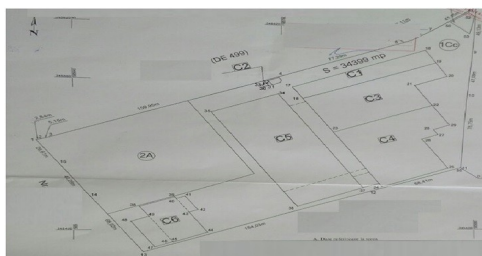

Balotesti

Teren de Vanzare

CARACTERISTICI

- ▶ **ZONA:** Balotesti
- ▶ **POT:** 50%
- ▶ **CUT:** 7 mc/mp
- ▶ **Destinatie:** Rezidential
- ▶ **Front stradal:** 280

DESCRIERE

Terenul intravilan oferit spre vanzare este situat in zona Balotesti, avand acces facil catre DN1 Bucuresti - Ploiesti, beneficiind de acces la mijloacele de transport RATB.

DESCRIERE:

Suprafata teren: 34.400 mp;

DESCHIDERE : 280 ml;

POTmax= 50 %

CUTvolumetric= 7mc/mp teren (zona mixta)

Hmax= 12 m, P+3

Acces la caile de transport in comun: linie autobuz

Retea de energie electrica: existenta

Retea de gaze: existenta

Apa: put forat de mare adancime

Folosinta actuala a terenului: teren intravilan liber de constructii

69 EUR mp + TVA

0,04 ETHEREUM mp + TVA