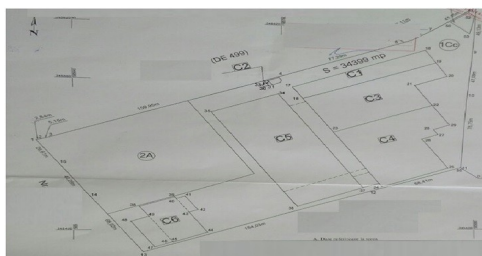

### CARACTERISTICI

- ▶ **ZONA:** Balotesti
- ▶ **POT:** 50%
- ▶ **CUT:** 7 mc/mp
- ▶ **Destinatie:** Rezidential
- ▶ **Front stradal:** 280

### DESCRIERE

Terenul intravilan oferit spre vanzare este situat in zona Balotesti, avand acces facil catre DN1 Bucuresti - Ploiesti, beneficiind de acces la mijloacele de transport RATB.

DESCRIERE:

Suprafata teren: 34.400 mp;

DESCHIDERE : 280 ml;

POTmax= 50 %

CUTvolumetric= 7mc/mp teren (zona mixta)

Hmax= 12 m, P+3

Acces la caile de transport in comun: linie autobuz

Retea de energie electrica: existenta

Retea de gaze: existenta

Apa: put forat de mare adancime