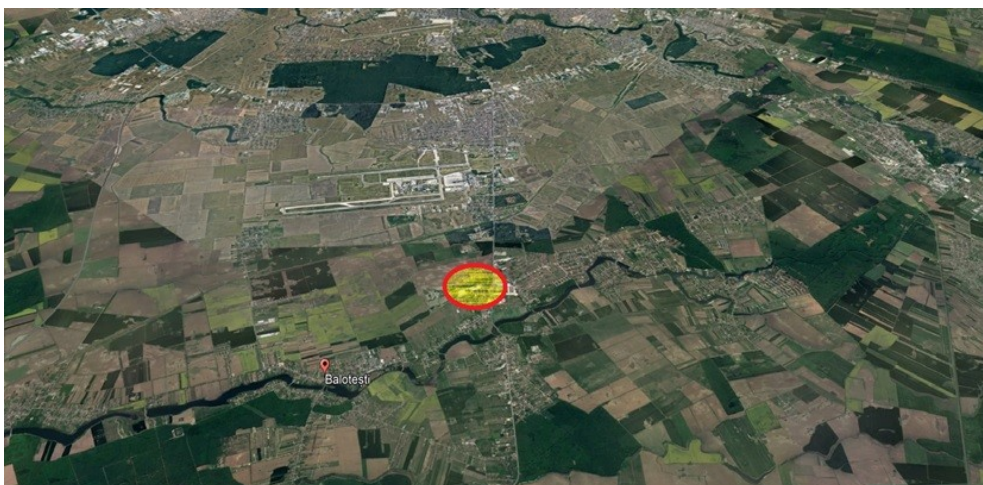

Balotesti

Teren de Vanzare

CARACTERISTICI

- ▶ **ZONA:** Balotesti
- ▶ **POT:** 50%
- ▶ **CUT:** 7 mc/mp
- ▶ **Destinatie:** Rezidential
- ▶ **Front stradal:** 280

DESCRIERE

Terenul intravilan oferit spre vanzare este situat in zona Balotesti, avand acces facil catre DN1 Bucuresti - Ploiesti, beneficiind de acces la mijloacele de transport RATB.

DESCRIERE:

Suprafata teren: 34.400 mp;

DESCHIDERE : 280 ml;

POTmax= 50 %

CUTvolumetric= 7mc/mp teren (zona mixta)

Hmax= 12 m, P+3

Acces la caile de transport in comun: linie autobuz

Retea de energie electrica: existenta

Retea de gaze: existenta

Apa: put forat de mare adancime

Folosinta actuala a terenului: teren intravilan liber de constructii

69 EUR mp + TVA

0,02 ETHEREUM mp + TVA