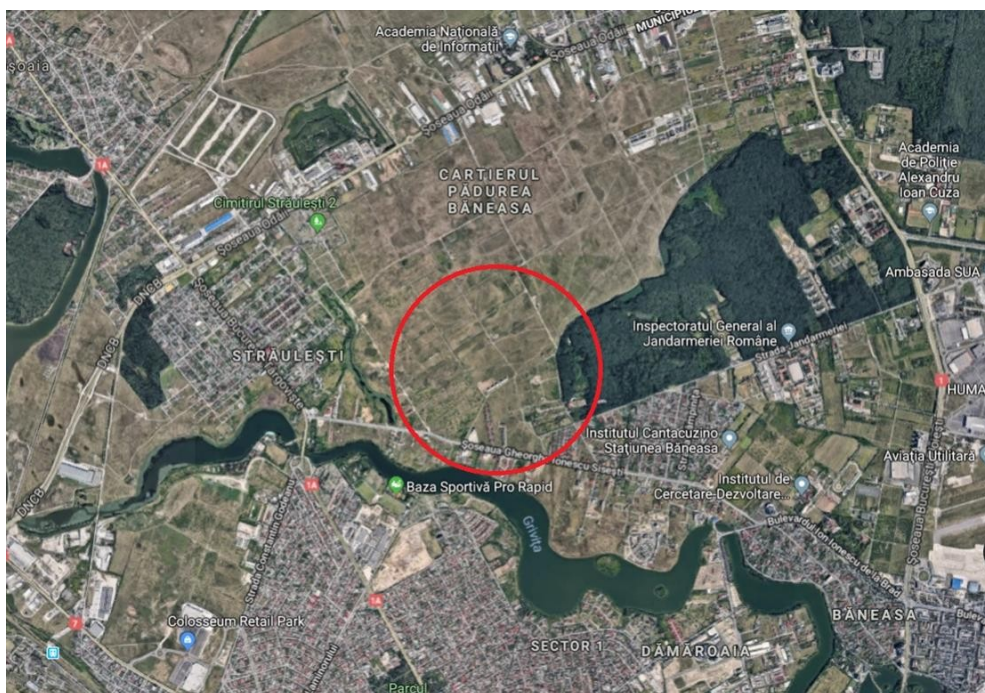

Baneasa

Teren de Vanzare

CARACTERISTICI

- ▶ **ZONA:** Baneasa
- ▶ **Suprafata utila:** 9900 mp
- ▶ **POT:** 45%
- ▶ **CUT:** 1,3
- ▶ **Destinatie:** Rezidential
- ▶ **Front stradal:** 60 m

DESCRIERE

Teren de vanzare localizat in zona Baneasa, Bucuresti.