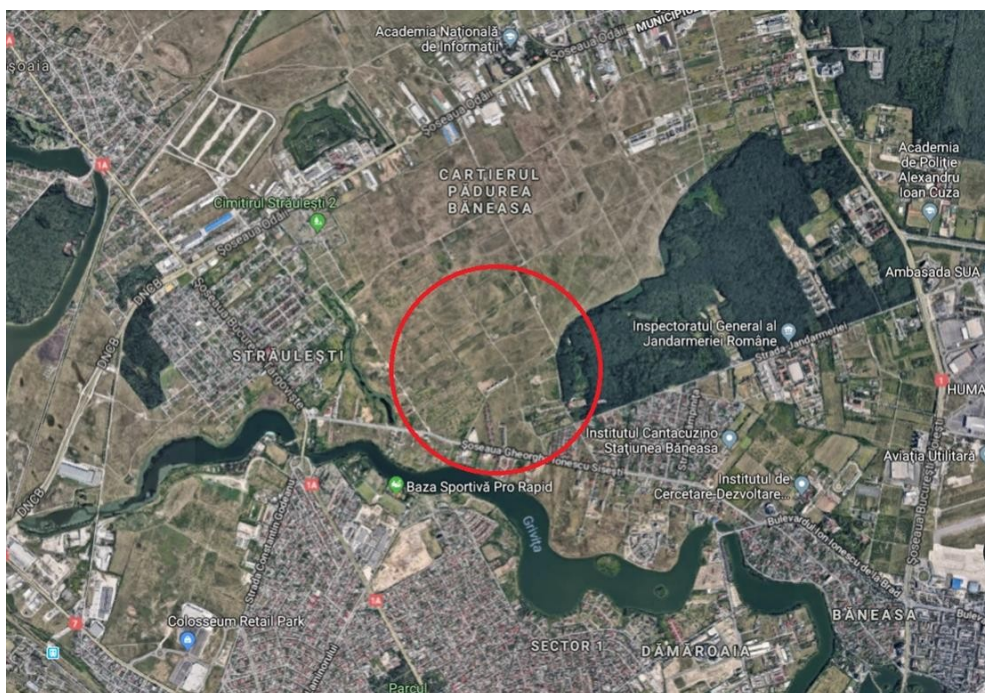

### CARACTERISTICI

- ▶ **ZONA:** Baneasa
- ▶ **Suprafata utila:** 9900 mp
- ▶ **POT:** 45%
- ▶ **CUT:** 1,3
- ▶ **Destinatie:** Rezidential
- ▶ **Front stradal:** 60 m

### DESCRIERE

Teren de vanzare localizat in zona Baneasa, Bucuresti.

Informatii urbanism:

Utilitati: gaz, curent electric, canalizare—langa teren

240 EUR mp

0,08 ETHEREUM mp