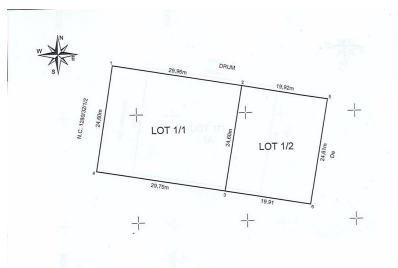

Baneasa

Teren de Vanzare

CARACTERISTICI

- ▶ **ZONA:** Baneasa
- ▶ **Suprafata utila:** 1225 mp
- ▶ **POT:** 20%
- ▶ **CUT:** 0,7
- ▶ **Destinatie:** Rezidential

DESCRIERE

Teren de vanzare situat in zona Baneasa, Bucuresti.

Suprafata: 2000 mp

POT: 20%

CUT: 0,7

PUNCTE DE INTERES:

B?neasa Shopping Center;

IKEA;

Padurea Baneasa;

Mijloace de transport in comun