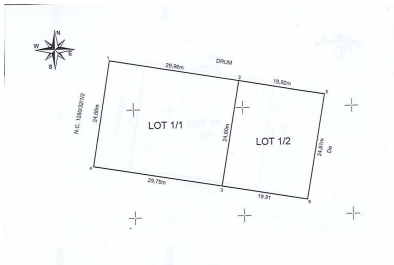

### CARACTERISTICI

- ▶ **ZONA:** Baneasa
- ▶ **Suprafata utila:** 1225 mp
- ▶ **POT:** 20%
- ▶ **CUT:** 0,7
- ▶ **Destinatie:** Rezidential

### DESCRIERE

Teren de vanzare situat in zona Baneasa, Bucuresti.

Suprafata: 2000 mp

POT: 20%

CUT: 0,7

PUNCTE DE INTERES:

B?neasa Shopping Center;

IKEA;