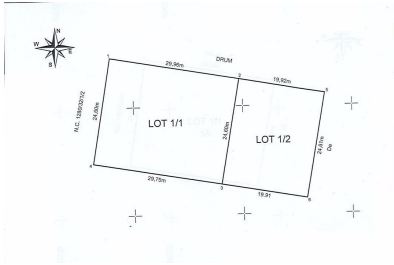

### CARACTERISTICI

- ▶ **ZONA:** Baneasa
- ▶ **Suprafata utila:** 1225 mp
- ▶ **POT:** 20%
- ▶ **CUT:** 0,7
- ▶ **Destinatie:** Rezidential

### DESCRIERE

Teren de vanzare situat in zona Baneasa, Bucuresti.

Suprafata: 2000 mp

POT: 20%

CUT: 0,7

PUNCTE DE INTERES:

B?neasa Shopping Center;

IKEA;