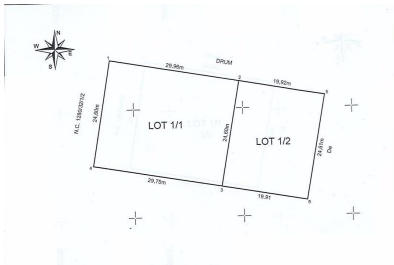

Baneasa

Teren de Vanzare

CARACTERISTICI

- ▶ **ZONA:** Baneasa
- ▶ **Suprafata utila:** 1225 mp
- ▶ **POT:** 20%
- ▶ **CUT:** 0,7
- ▶ **Destinatie:** Rezidential

DESCRIERE

Teren de vanzare situat in zona Baneasa, Bucuresti.

Suprafata: 2000 mp

POT: 20%

CUT: 0,7

PUNCTE DE INTERES:

B?neasa Shopping Center;

IKEA;

Padurea Baneasa;

Mijloace de transport in comun