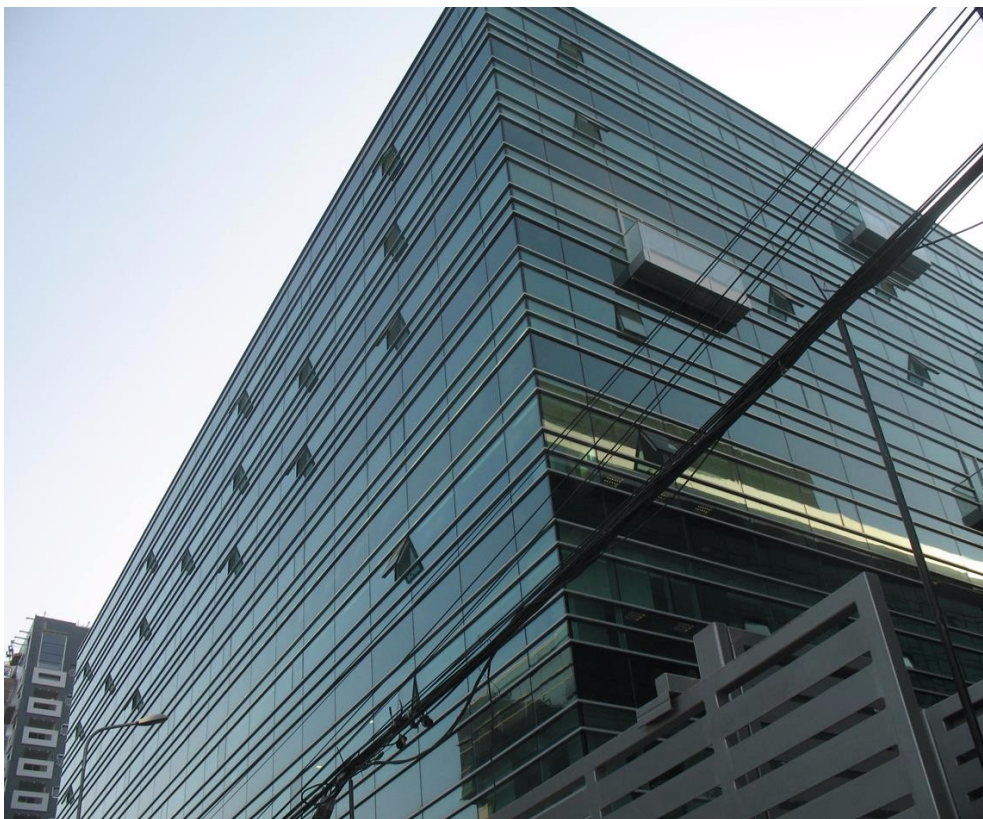

Nord

CARACTERISTICI

- ▶ **ZONA:** Nord
- ▶ **Suprafata utila:** 9880 mp
- ▶ **Regim de inaltime:** P+7E

DESCRIERE

Imobilul oferit spre inchiriere este situat in zona de nord a Bucurestiului, foarte aproape de Bulevardul Dimitrie Pompei si la cateva minute de statia de metro Pipera.