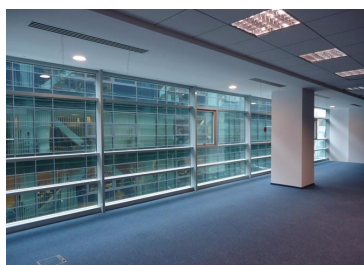

Nord

CARACTERISTICI

- ▶ **ZONA:** Nord
- ▶ **Suprafata utila:** 9880 mp
- ▶ **Regim de inaltime:** P+7E

DESCRIERE

Imobilul oferit spre inchiriere este situat in zona de nord a Bucurestiului, foarte aproape de Bulevardul Dimitrie Pompei si la cateva minute de statia de metro Pipera.

Facilitati:

- open space/nivel
- HVAC
- ascensoare
- generator electric de rezerva
- sistem supraveghere video
- securitate 24h/7
- sistem anti-incendiu
- mocheta
- locuri de parcare

Total S.U.: 30.000 mp