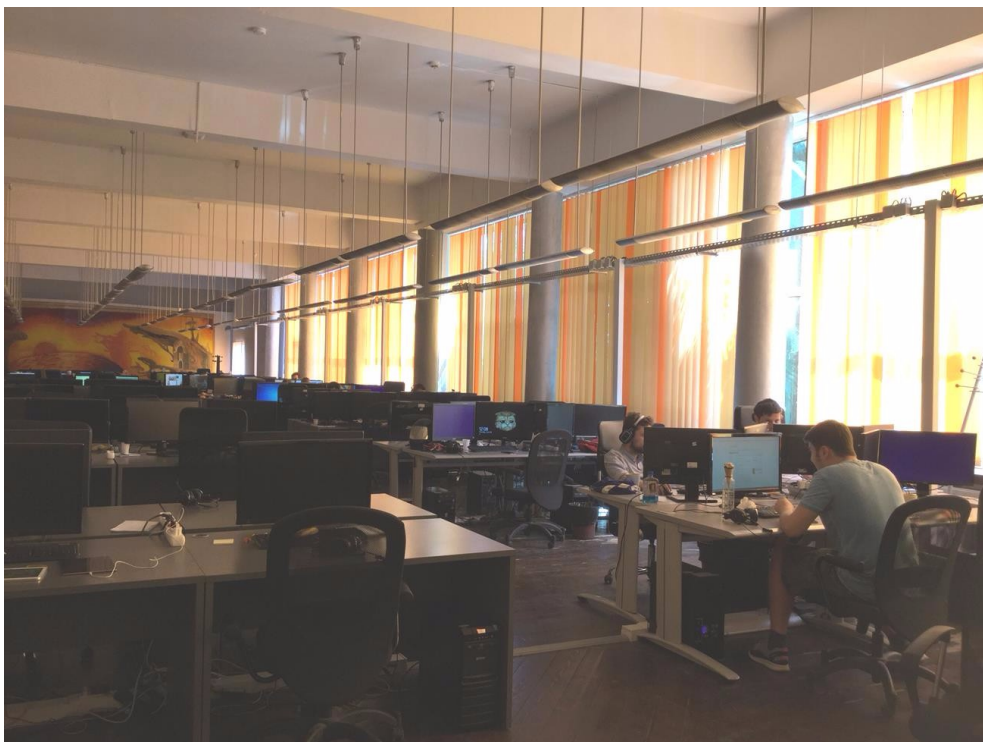

Domenii

CARACTERISTICI

- **ZONA:** Domenii
- **Suprafata utila:** 1515 mp
- **Etaj:** 1

DESCRIERE

Imobilul de birouri oferit spre inchiriere este localizat in zona centrala a Bucurestiului, Domenii—Parcul Copilului. Imobilul beneficiaza de acces la mijloacele de transport in comun, inclusiv metrou, statia Grivita care este la circa 10 minute distanta.

Facilitati:

paza 24/24h;

Cantina proprie pentru complex;

Toate utilitatile;

Aer conditionat;

Acces curte interioara cu spatiu verde pentru fumat;

Terasa cu loc pentru luat masa sau pentru fumat;

Grupuri sanitare;

Retea telefonie si internet;

Locuri de parcare supraterane si subterane;

Servicii intretinere si mentenanta prin personal propriu

Post trafo propriu;

Suprafete disponibile:

Etaj 1: 605 mp; 450 mp; 460 mp

10 EUR mp + TVA