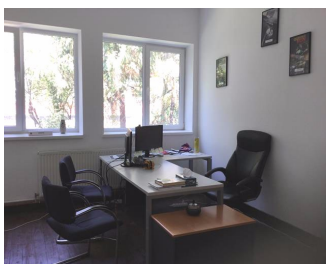

Domenii

CARACTERISTICI

- **ZONA:** Domenii
- **Suprafata utila:** 1515 mp
- **Etaj:** 1

DESCRIERE

Imobilul de birouri oferit spre inchiriere este localizat in zona centrala a Bucurestiului, Domenii—Parcul Copilului. Imobilul beneficiaza de acces la mijloacele de transport in comun, inclusiv metrou, statia Grivita care este la circa 10 minute distanta.

Facilitati:

paza 24/24h;

Cantina proprie pentru complex;

Toate utilitatile;

Aer conditionat;

Acces curte interioara cu spatiu verde pentru fumat;

Terasa cu loc pentru luat masa sau pentru fumat;

Grupuri sanitare;

Retea telefonie si internet;

Locuri de parcare supraterane si subterane;

Servicii intretinere si mentenanta prin personal propriu

Post trafo propriu;

Suprafete disponibile:

Etaj 1: 605 mp; 450 mp; 460 mp

10 EUR mp + TVA