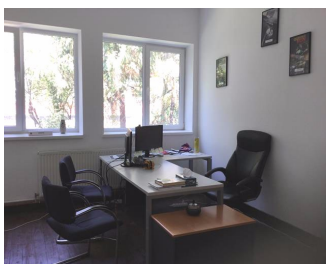

Domenii

CARACTERISTICI

- ▶ **ZONA:** Domenii
- ▶ **Suprafata utila:** 1515 mp
- ▶ **Etaj:** 1

DESCRIERE

Imobilul de birouri oferit spre inchiriere este localizat in zona centrala a Bucurestiului, Domenii—Parcul Copilului. Imobilul beneficiaza de acces la mijloacele de transport in comun, inclusiv metrou, statia Grivita care este la circa 10 minute distanta.

Facilitati:

paza 24/24h;

Cantina proprie pentru complex;

Toate utilitatile;

Aer conditionat;

Acces curte interioara cu spatiu verde pentru fumat;

Terasa cu loc pentru luat masa sau pentru fumat;

Grupuri sanitare;