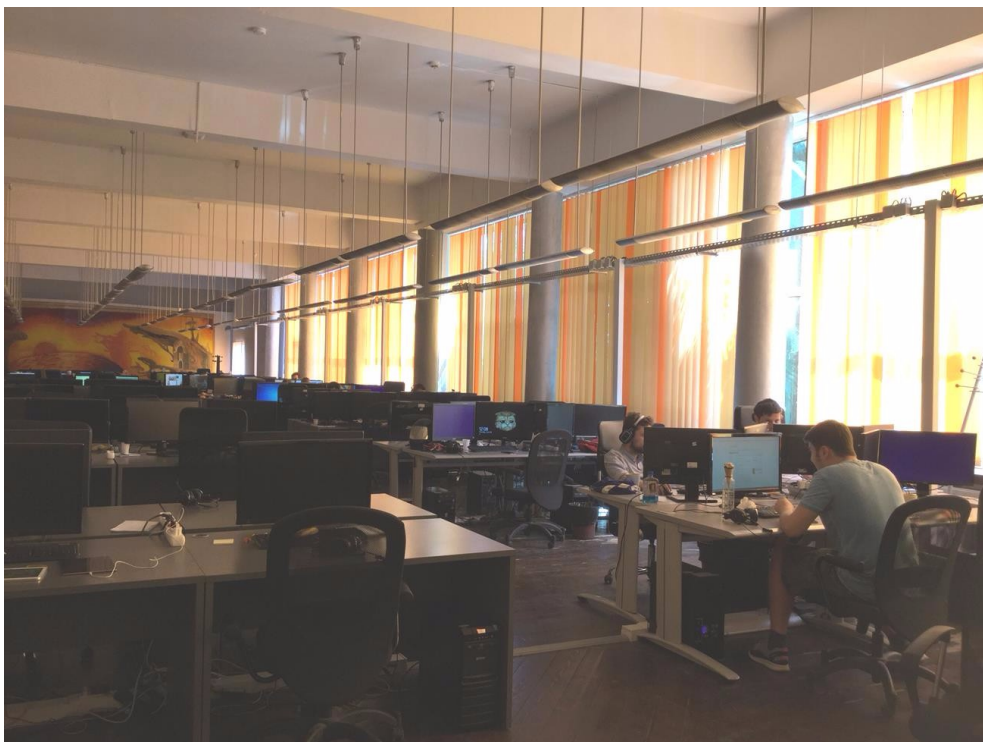

Domenii

CARACTERISTICI

- ▶ **ZONA:** Domenii
- ▶ **Suprafata utila:** 1515 mp
- ▶ **Etaj:** 1

DESCRIERE

Imobilul de birouri oferit spre inchiriere este localizat in zona centrala a Bucurestiului, Domenii—Parcul Copilului. Imobilul beneficiaza de acces la mijloacele de transport in comun, inclusiv metrou, statia Grivita care este la circa 10 minute distanta.