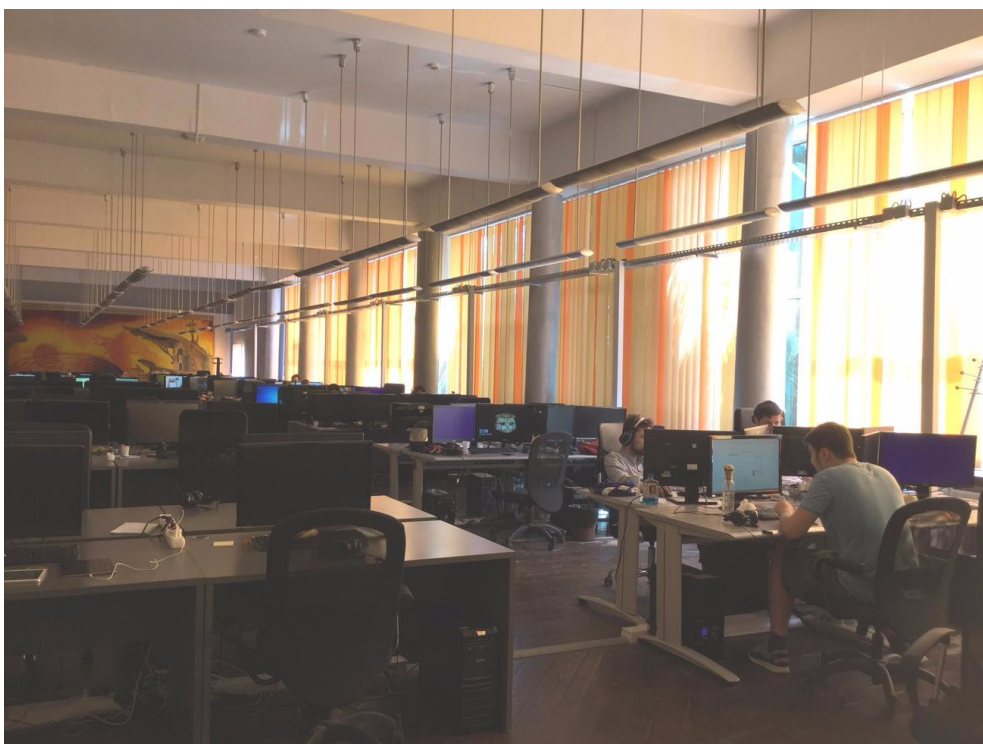

### DESCRIERE

Imobilul de birouri oferit spre inchiriere este localizat in zona centrala a Bucurestiului, Domenii—Parcul Copilului. Imobilul beneficiaza de acces la mijloacele de transport in comun, inclusiv metrou, statia Grivita care este la circa 10 minute distanta.