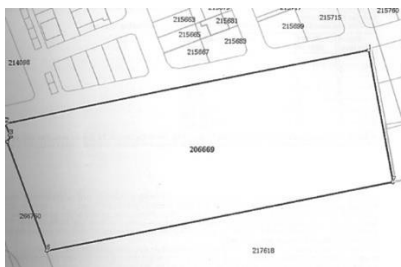

Straulesti

Teren de Vanzare

CARACTERISTICI

- ▶ **ZONA:** Straulesti
- ▶ **Suprafata utila:** 10128 mp
- ▶ **Suprafata Teren:** 10128 mp
- ▶ **POT:** 60%
- ▶ **CUT:** 2.4
- ▶ **Destinatie:** Rezidential
- ▶ **Front stradal:** 66
- ▶ **Nr. fronturi stradale:** 1

DESCRIERE

Terenul oferit spre vanzare este localizat in zona Straulesti—Poligrafiei in apropiere de Casa Presei Libere.

Are acces facil atat catre zona centrala cat si de nord a orasului dispunand de numeroase mijloace de transport.

SUPRAFATA TEREN: 10.128 mp

DESCHIDERE 66 m

UTILITATI: toate utilitatile

SITUATIE JURIDICA: Terenul este detinut de o persoana juridica.

Informatii urbanism: Conform PUG zona A3:

POT 60%, CUT 2,4

300 EUR mp + TVA