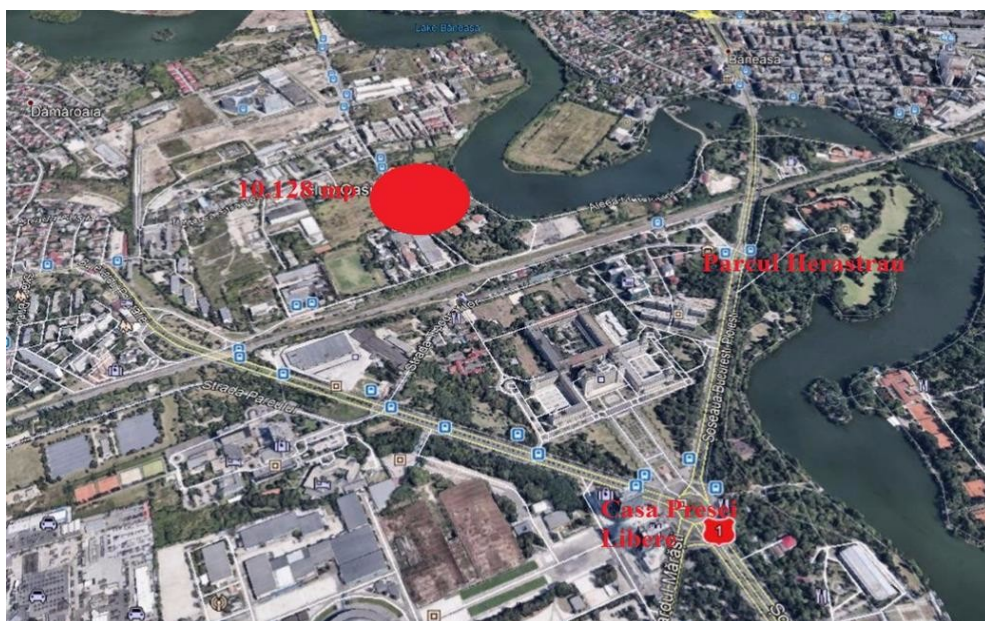

Straulesti

Teren de Vanzare

CARACTERISTICI

- ▶ **ZONA:** Straulesti
- ▶ **Suprafata utila:** 10128 mp
- ▶ **Suprafata Teren:** 10128 mp
- ▶ **POT:** 60%
- ▶ **CUT:** 2.4
- ▶ **Destinatie:** Rezidential
- ▶ **Front stradal:** 66
- ▶ **Nr. fronturi stradale:** 1

DESCRIERE

Terenul oferit spre vanzare este localizat in zona Straulesti—Poligrafiei in apropiere de Casa Presei Libere.

Are acces facil atat catre zona centrala cat si de nord a orasului dispunand de numeroase mijloace de transport.

SUPRAFATA TEREN: 10.128 mp

DESCHIDERE 66 m

UTILITATI: toate utilitatile

SITUATIE JURIDICA: Terenul este detinut de o persoana juridica.

Informatii urbanism: Conform PUG zona A3:

POT 60%, CUT 2,4

300 EUR mp + TVA