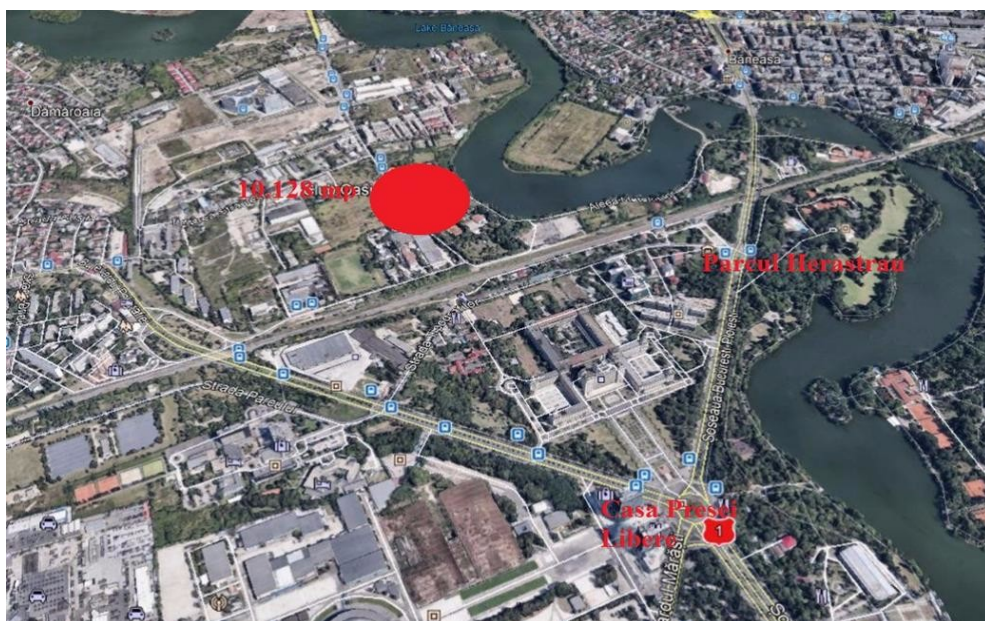

## Straulesti

### CARACTERISTICI

- ▶ **ZONA:** Straulesti
- ▶ **Suprafata utila:** 10128 mp
- ▶ **Suprafata Teren:** 10128 mp
- ▶ **POT:** 60%
- ▶ **CUT:** 2.4
- ▶ **Destinatie:** Rezidential
- ▶ **Front stradal:** 66
- ▶ **Nr. fronturi stradale:** 1

### DESCRIERE

Terenul oferit spre vanzare este localizat in zona Straulesti—Poligrafiei in apropiere de Casa Presei Libere.

Are acces facil atat catre zona centrala cat si de nord a orasului dispunand de numeroase mijloace de transport mijloacele de transport.