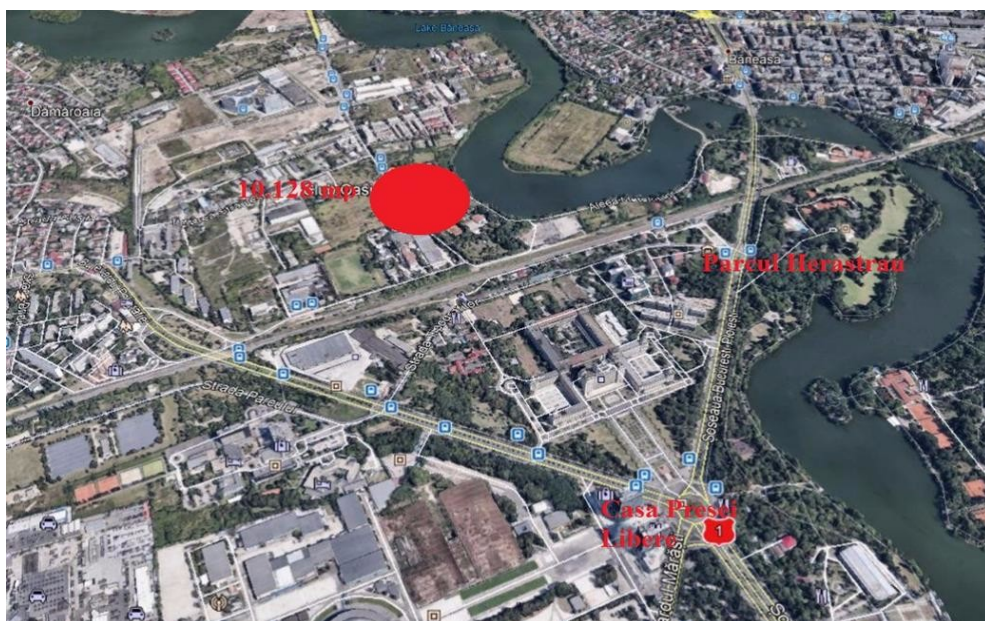

Straulesti

Teren de Vanzare

CARACTERISTICI

- ▶ **ZONA:** Straulesti
- ▶ **Suprafata utila:** 10128 mp
- ▶ **Suprafata Teren:** 10128 mp
- ▶ **POT:** 60%
- ▶ **CUT:** 2.4
- ▶ **Destinatie:** Rezidential
- ▶ **Front stradal:** 66
- ▶ **Nr. fronturi stradale:** 1

DESCRIERE

Terenul oferit spre vanzare este localizat in zona Straulesti—Poligrafiei in apropiere de Casa Presei Libere.

Are acces facil atat catre zona centrala cat si de nord a orasului dispunand de numeroase mijloace de transport mijloacele de transport.

SUPRAFATA TEREN: 10.128 mp

DESCHIDERE 66 m

UTILITATI: toate utilitatile

SITUATIE JURIDICA: Terenul este detinut de o persoana juridica.

Informatii urbanism: Conform PUG zona A3:

POT 60%, CUT 2,4

300 EUR mp + TVA