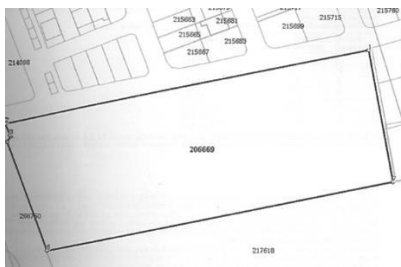

Straulesti

Teren de Vanzare

CARACTERISTICI

- ▶ **ZONA:** Straulesti
- ▶ **Suprafata utila:** 10128 mp
- ▶ **Suprafata Teren:** 10128 mp
- ▶ **POT:** 60%
- ▶ **CUT:** 2.4
- ▶ **Destinatie:** Rezidential
- ▶ **Front stradal:** 66
- ▶ **Nr. fronturi stradale:** 1

DESCRIERE

Terenul oferit spre vanzare este localizat in zona Straulesti—Poligrafiei in apropiere de Casa Presei Libere.

Are acces facil atat catre zona centrala cat si de nord a orasului dispunand de numeroase mijloace de transport mijloacele de transport.

SUPRAFATA TEREN: 10.128 mp

DESCHIDERE 66 m

UTILITATI: toate utilitatile

SITUATIE JURIDICA: Terenul este detinut de o persoana juridica.

Informatii urbanism: Conform PUG zona A3:

POT 60%, CUT 2,4

300 EUR mp + TVA