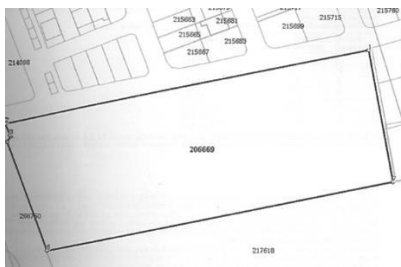

### CARACTERISTICI

- ▶ **ZONA:** Straulesti
- ▶ **Suprafata utila:** 10128 mp
- ▶ **Suprafata Teren:** 10128 mp
- ▶ **POT:** 60%
- ▶ **CUT:** 2.4
- ▶ **Destinatie:** Rezidential
- ▶ **Front stradal:** 66
- ▶ **Nr. fronturi stradale:** 1

SUPRAFATA TEREN: 10.128 mp

DESCHIDERE 66 m

UTILITATI: toate utilitatile

SITUATIE JURIDICA: Terenul este detinut de o persoana juridica.

Informatii urbanism: Conform PUG zona A3:

POT 60%, CUT 2,4

300 EUR mp + TVA