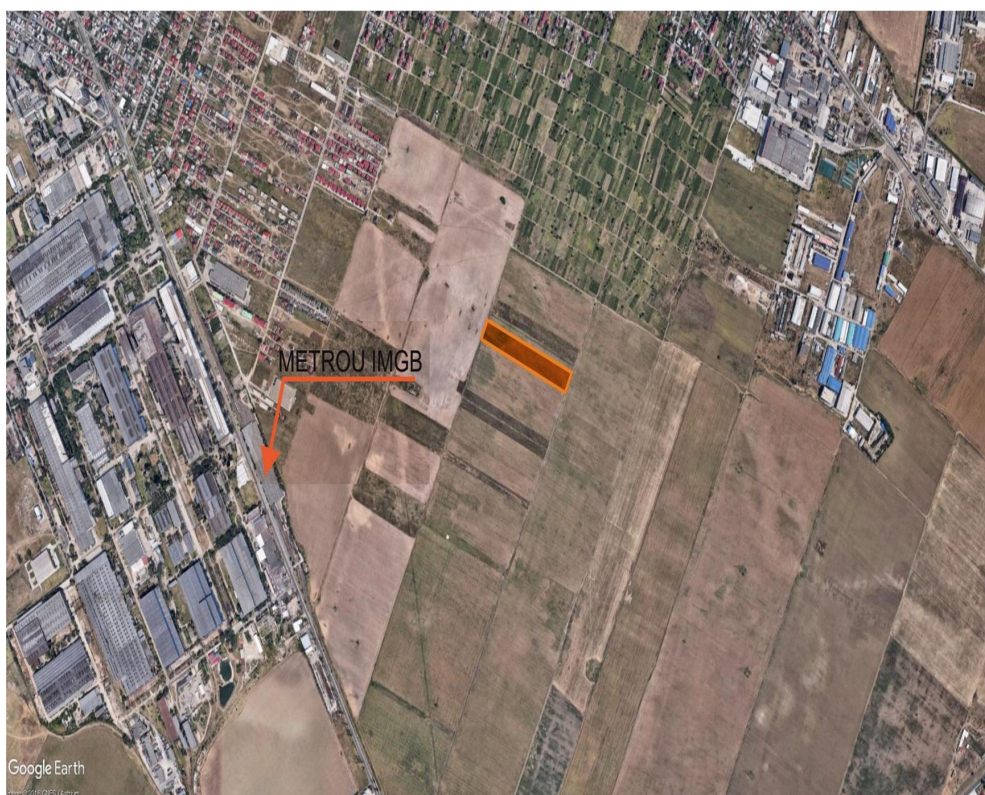

## Popesti Leordeni

### CARACTERISTICI

- ▶ **ZONA:** Popesti Leordeni
- ▶ **Suprafata Teren:** 11650 mp
- ▶ **Destinatie:** Rezidential
- ▶ **Proprietar:** Persoana Fizica
- ▶ **Front stradal:** 32
- ▶ **Constructie pe teren:** Da
- ▶ **Autorizatie de constructie:** Da
- ▶ **Proiect:** Da

### DESCRIERE

Terenul este situat in localitatea Popesti Leordeni, locatie ce beneficiaza de un acces extrem de facil catre o serie de artere importante din zona de Sud a Bucurestiului dar si catre mijloacele de transport in comun.