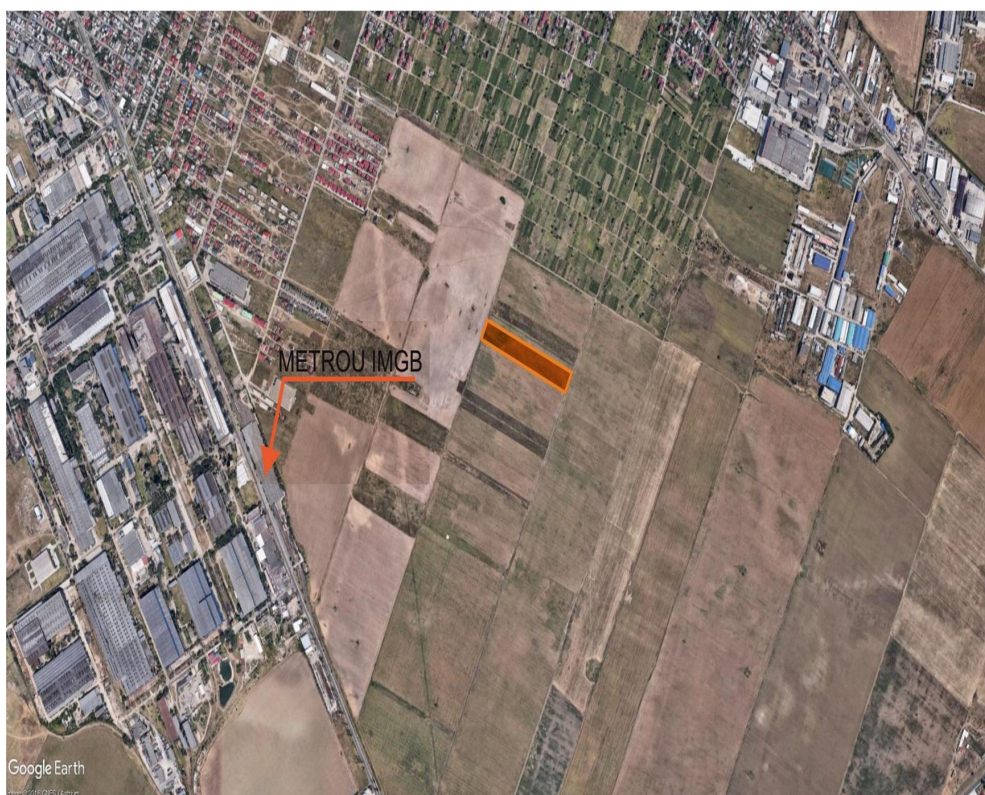

Popesti Leordeni

Teren de Vanzare

CARACTERISTICI

- ▶ **ZONA:** Popesti Leordeni
- ▶ **Suprafata Teren:** 11650 mp
- ▶ **Destinatie:** Rezidential
- ▶ **Proprietar:** Persoana Fizica
- ▶ **Front stradal:** 32
- ▶ **Constructie pe teren:** Da
- ▶ **Autorizatie de constructie:** Da
- ▶ **Proiect:** Da

DESCRIERE

Terenul este situat in localitatea Popesti Leordeni, locatie ce beneficiaza de un acces extrem de facil catre o serie de artere importante din zona de Sud a Bucurestiului dar si catre mijloacele de transport in comun.