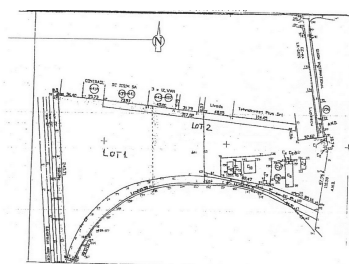

Militari

Teren de Vanzare

CARACTERISTICI

- ▶ **ZONA:** Militari
- ▶ **Suprafata utila:** 59977 mp
- ▶ **Destinatie:** Constructii Retail
- ▶ **Proprietar:** Persoana Juridica
- ▶ **Front stradal:** 93
- ▶ **Constructie pe teren:** Da
- ▶ **Autorizatie de constructie:** Da
- ▶ **Proiect:** Da

DESCRIERE

Suprafata totala: 59.977 Mp;
Terenul este compus din 2 loturi: 93 m la Bulevardul Iuliu Maniu;
Lot 1: 26.792,42 Mp;
Deschidere: 245 Ml;
Lot 2: 33.184,83 Mp;
Deschidere: 32.6 Ml;
Utilitati: Energie electrica, apa, gaze naturale la strada, acces TIR, acces usor transport cale ferata;