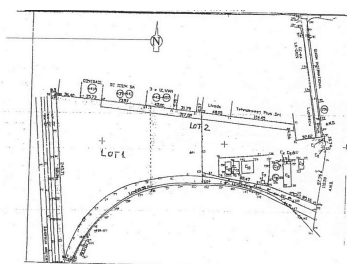

Militari

Teren de Vanzare

CARACTERISTICI

- ▶ **ZONA:** Militari
- ▶ **Suprafata utila:** 59977 mp
- ▶ **Destinatie:** Constructii Retail
- ▶ **Proprietar:** Persoana Juridica
- ▶ **Front stradal:** 93
- ▶ **Constructie pe teren:** Da
- ▶ **Autorizatie de constructie:** Da
- ▶ **Proiect:** Da

DESCRIERE

Suprafata totala: 59.977 Mp;
Terenul este compus din 2 loturi: 93 m la Bulevardul Iuliu Maniu;
Lot 1: 26.792,42 Mp;
Deschidere: 245 Ml;
Lot 2: 33.184,83 Mp;
Deschidere: 32.6 Ml;
Utilitati: Energie electrica, apa, gaze naturale la strada, acces TIR, acces usor transport cale ferata;