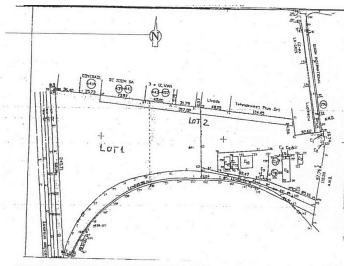

Militari

Teren de Vanzare

CARACTERISTICI

- ▶ **ZONA:** Militari
- ▶ **Suprafata utila:** 59977 mp
- ▶ **Destinatie:** Constructii Retail
- ▶ **Proprietar:** Persoana Juridica
- ▶ **Front stradal:** 93
- ▶ **Constructie pe teren:** Da
- ▶ **Autorizatie de constructie:** Da
- ▶ **Proiect:** Da

DESCRIERE

Suprafata totala: 59.977 Mp;
Terenul este compus din 2 loturi: 93 m la Bulevardul Iuliu Maniu;
Lot 1: 26.792,42 Mp;
Deschidere: 245 Ml;
Lot 2: 33.184,83 Mp;
Deschidere: 32.6 Ml;
Utilitati: Energie electrica, apa, gaze naturale la strada, acces TIR, acces usor transport cale ferata;