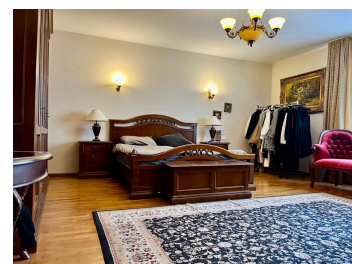

DESCRIERE

Casa de vanzare este situata in zona Pipera-Baneasa, o locatie privilegiata cu acces rapid catre centrul orasului.

Descriere: Vila are o arhitectura frumoasa si este dispusa pe subsol, parter, etaj si mansarda.

Subsol: garaj dublu, spatiu tehnic;

Parter: hol, living, dining, bucatarie, grup sanitar, terasa;

Etaj: 3 dormitoare, dressing, 3 bai, 2 terase;

Mansarda: 2 dormitoare, baie, grup sanitar, terasa

Amenajari/facilitati: - parchet masiv, gresie, faianta de calitate superioara - centrala termica performanta - semineu elegant - aer conditionat in toate camerele