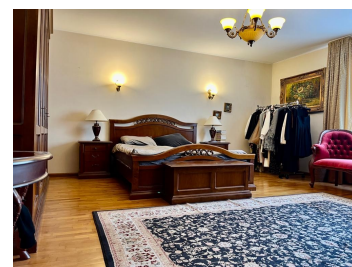

DESCRIERE

Casa de vanzare este situata in zona Pipera-Baneasa, o locatie privilegiata cu acces rapid catre centrul orasului.

Descriere: Vila are o arhitectura frumoasa si este dispusa pe subsol, parter, etaj si mansarda.

Subsol: garaj dublu, spatiu tehnic;

Parter: hol, living, dining, bucatarie, grup sanitar, terasa;

Etaj: 3 dormitoare, dressing, 3 bai, 2 terase;

Mansarda: 2 dormitoare, baie, grup sanitar, terasa

Amenajari/facilitati: - parchet masiv, gresie, faianta de calitate superioara - centrala termica performanta - semineu elegant - aer conditionat in toate camerele