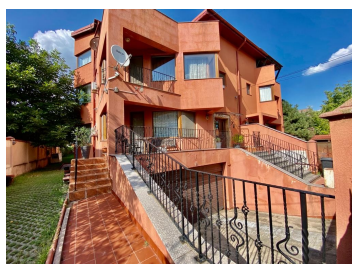

Baneasa

Casa de Vanzare

CARACTERISTICI

- ▶ **ZONA:** Baneasa
- ▶ **Suprafata construita:** 715 mp
- ▶ **Suprafata Teren:** 538 mp
- ▶ **Nr. Dormitoare:** 6
- ▶ **Nr. camere:** 6
- ▶ **Nr. bai:** 6
- ▶ **Nr. locuri de parcare:** Garaj dublu
- ▶ **Etaj:** D+P+E+M
- ▶ **An constructie:** 2006

DESCRIERE

Casa de vanzare este situata in zona Pipera-Baneasa, o locatie privilegiata cu acces rapid catre centrul orasului.

Descriere: Vila are o arhitectura frumoasa si este dispusa pe subsol, parter, etaj si mansarda.