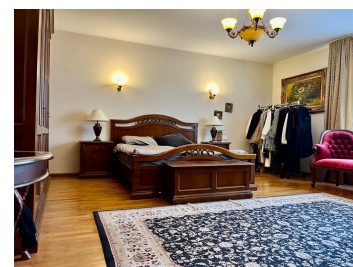

DESCRIERE

Casa de vanzare este situata in zona Pipera-Baneasa, o locatie privilegiata cu acces rapid catre centrul orasului.

Descriere: Vila are o arhitectura frumoasa si este dispusa pe subsol, parter, etaj si mansarda.

Subsol: garaj dublu, spatiu tehnic;

Parter: hol, living, dining, bucatarie, grup sanitar, terasa;

Etaj: 3 dormitoare, dressing, 3 bai, 2 terase;

Mansarda: 2 dormitoare, baie, grup sanitar, terasa

Amenajari/facilitati: - parchet masiv, gresie, faianta de calitate superioara - centrala termica performanta - semineu elegant - aer conditionat in toate camerele