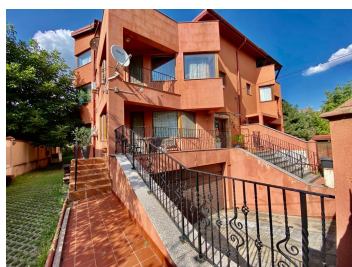

Baneasa

Casa de Vanzare

CARACTERISTICI

- ▶ **ZONA:** Baneasa
- ▶ **Suprafata construita:** 715 mp
- ▶ **Suprafata Teren:** 538 mp
- ▶ **Nr. Dormitoare:** 6
- ▶ **Nr. camere:** 6
- ▶ **Nr. bai:** 6
- ▶ **Nr. locuri de parcare:** Garaj dublu
- ▶ **Etaj:** D+P+E+M
- ▶ **An constructie:** 2006

DESCRIERE

Casa de vanzare este situata in zona Pipera-Baneasa, o locatie privilegiata cu acces rapid catre centrul orasului.

Descriere: Vila are o arhitectura frumoasa si este dispusa pe subsol, parter, etaj si mansarda.