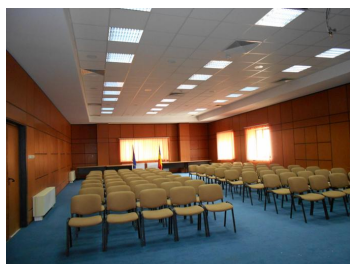

B-dul Ion Mihalache-1 Mai

Inchiriere Birouri

CARACTERISTICI

- **ZONA:** B-dul Ion Mihalache-1 Mai
- **Suprafata utila:** 3340 mp
- **Regim de inaltime:** D+P+3E

FINISAJE/DOTARI

- **Alte dotari:** Supraveghere Video, Sistem de Alarma, Video Interfon, AC, Lift, Conexiune Retea Vocea si Internet, Camere Depozitare, Garaj, Gresie, Faianta, Geamuri Termopan

DESCRIERE

Imobilul este amplasat la cinci minute distanta de Piata Victoriei cu acces direct la Bulevardul Ion Mihalache catre toate mijloacele de transport in comun.

Facilitati:

- paza, receptie
- ascensor
- mocheta
- etajul 3 amenajat cu camere tip hotel

Suprafata totala utila: 3.340 mp

Minim inchiriabil: 1 etaj - 665 mp