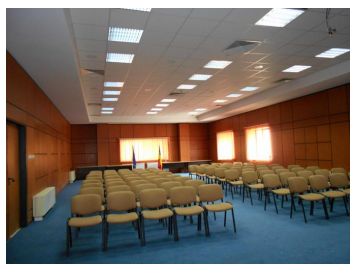

B-dul Ion Mihalache-1 Mai

Inchiriere Birouri

CARACTERISTICI

- ▶ **ZONA:** B-dul Ion Mihalache-1 Mai
- ▶ **Suprafata utila:** 3340 mp
- ▶ **Regim de inaltime:** D+P+3E

FINISAJE/DOTARI

- ▶ **Alte dotari:** Supraveghere Video, Sistem de Alarma, Video Interfon, AC, Lift, Conexiune Retea Vocea si Internet, Camere Depozitare, Garaj, Gresie, Faianta, Geamuri Termopan

DESCRIERE

Imobilul este amplasat la cinci minute distanta de Piata Victoriei cu acces direct la Bulevardul Ion Mihalache catre toate mijloacele de transport in comun.

Facilitati:

- paza, receptie
- ascensor
- mocheta
- etajul 3 amenajat cu camere tip hotel