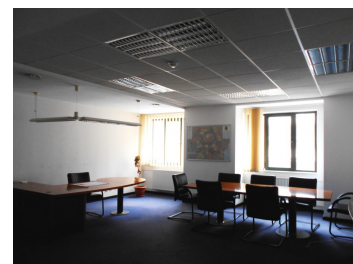

B-dul Ion Mihalache-1 Mai

Inchiriere Birouri

CARACTERISTICI

- ▶ **ZONA:** B-dul Ion Mihalache-1 Mai
- ▶ **Suprafata utila:** 3340 mp
- ▶ **Regim de inaltime:** D+P+3E

FINISAJE/DOTARI

- ▶ **Alte dotari:** Supraveghere Video, Sistem de Alarma, Video Interfon, AC, Lift, Conexiune Retea Vocea si Internet, Camere Depozitare, Garaj, Gresie, Faianta, Geamuri Termopan

DESCRIERE

Imobilul este amplasat la cinci minute distanta de Piata Victoriei cu acces direct la Bulevardul Ion Mihalache catre toate mijloacele de transport in comun.

Facilitati:

- paza, receptie
- ascensor
- mocheta
- etajul 3 amenajat cu camere tip hotel