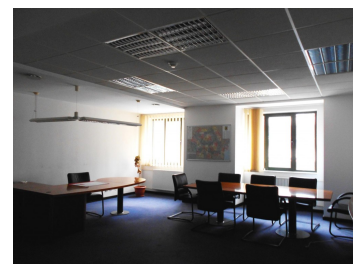

B-dul Ion Mihalache-1 Mai

Inchiriere Birouri

CARACTERISTICI

- **ZONA:** B-dul Ion Mihalache-1 Mai
- **Suprafata utila:** 3340 mp
- **Regim de inaltime:** D+P+3E

FINISAJE/DOTARI

- **Alte dotari:** Supraveghere Video, Sistem de Alarma, Video Interfon, AC, Lift, Conexiune Retea Vocea si Internet, Camere Depozitare, Garaj, Gresie, Faianta, Geamuri Termopan

DESCRIERE

Imobilul este amplasat la cinci minute distanta de Piata Victoriei cu acces direct la Bulevardul Ion Mihalache catre toate mijloacele de transport in comun.

Facilitati:

- paza, receptie
- ascensor
- mocheta
- etajul 3 amenajat cu camere tip hotel

Suprafata totala utila: 3.340 mp

Minim inchiriabil: 1 etaj - 665 mp