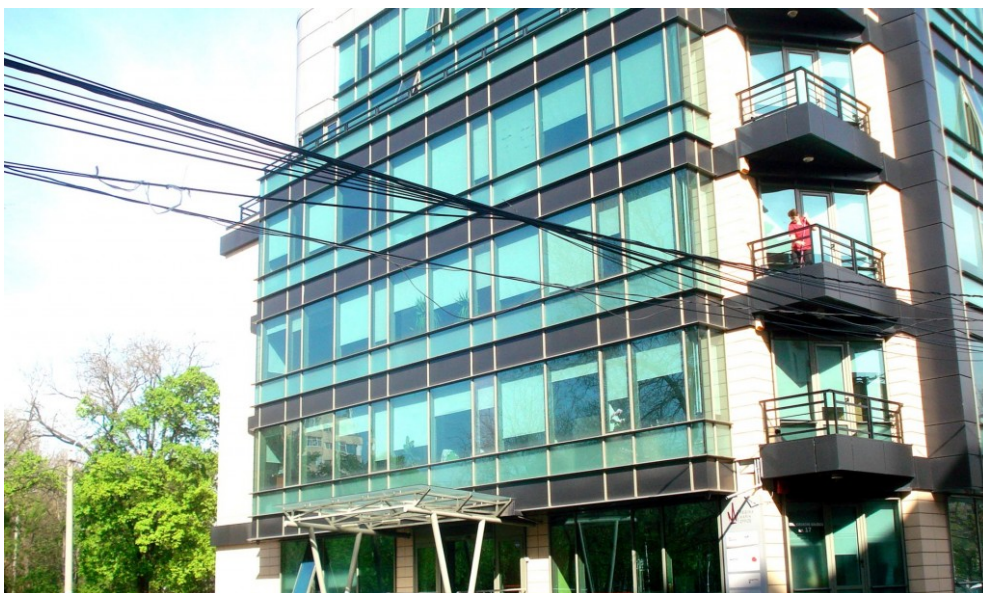

Domenii

Inchiriere Birouri

CARACTERISTICI

- **ZONA:** Domenii
- **Suprafata utila:** 442 mp
- **Nr. bai:** 2
- **Etaj:** 1
- **Regim de inaltime:** S+P+4E

FINISAJE/DOTARI

- **Alte dotari:** Parcare, Paza, Supraveghere Video, Sistem de Alarma, Anti Incendiu, Interfon, AC, Lift, Conexiune Retea Vocea si Internet, Cablu TV, Administrare, Garaj

DESCRIERE

Cladirea de birouri este situata in zona 1Mai -Turda, la 2 statii de Piata Victoriei si 10 minute de Arcul de Triumf.

4 sali, 1 open space, 2 grupuri sanitare

Facilitati:

- Climatizare HVAC
- Aport aer proaspat
- Cablare voce + date
- Centrala termica
- Chicineta
- Paza 24 ore
- Control acces
- cortina sticla
- Pardoseala Flotanta
- Tavan casetat

Mentenanata: 2,5 E/ mp/ luna + TVA

11 EUR mp + TVA