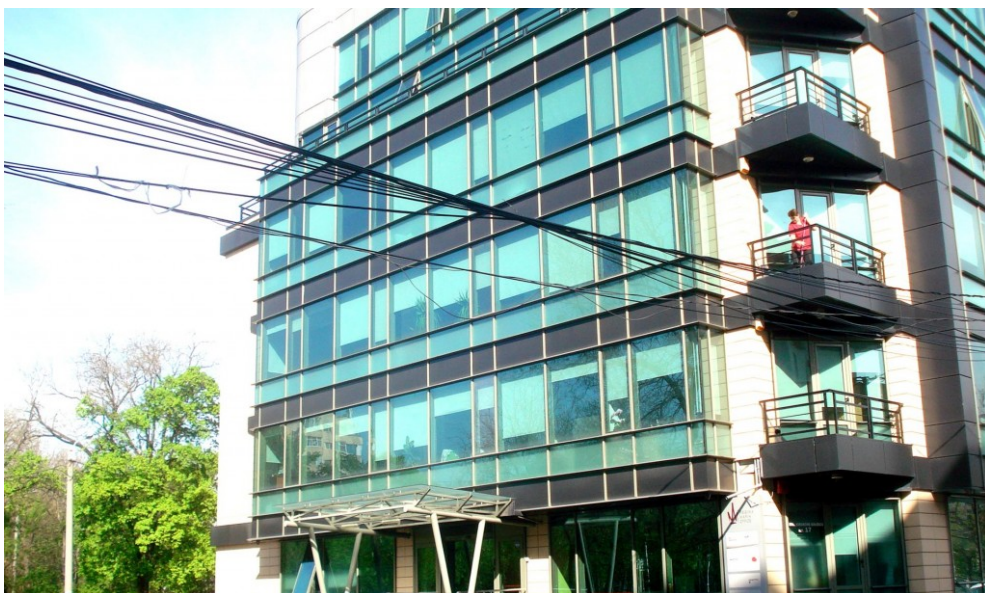

Domenii

Inchiriere Birouri

CARACTERISTICI

- **ZONA:** Domenii
- **Suprafata utila:** 442 mp
- **Nr. bai:** 2
- **Etaj:** 1
- **Regim de inaltime:** S+P+4E

FINISAJE/DOTARI

- **Alte dotari:** Parcare, Paza, Supraveghere Video, Sistem de Alarma, Anti Incendiu, Interfon, AC, Lift, Conexiune Retea Vocea si Internet, Cablu TV, Administrare, Garaj

DESCRIERE

Cladirea de birouri este situata in zona 1Mai -Turda, la 2 statii de Piata Victoriei si 10 minute de Arcul de Triumf.

4 sali, 1 open space, 2 grupuri sanitare

Facilitati:

- Climatizare HVAC
- Aport aer proaspat
- Cablare voce + date
- Centrala termica
- Chicineta
- Paza 24 ore
- Control acces
- cortina sticla
- Pardoseala Flotanta
- Tavan casetat

Mentenananta: 2,5 E/ mp/ luna + TVA

11 EUR mp + TVA