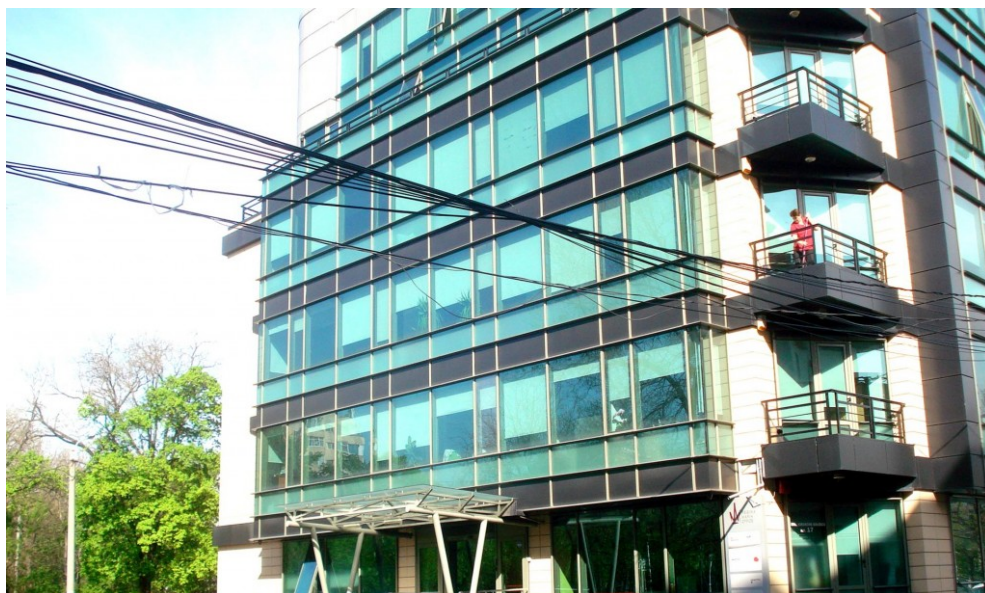

Domenii

Inchiriere Birouri

CARACTERISTICI

- **ZONA:** Domenii
- **Suprafata utila:** 442 mp
- **Nr. bai:** 2
- **Etaj:** 1
- **Regim de inaltime:** S+P+4E

FINISAJE/DOTARI

- **Alte dotari:** Parcare, Paza, Supraveghere Video, Sistem de Alarma, Anti Incendiu, Interfon, AC, Lift, Conexiune Retea Vocea si Internet, Cablu TV, Administrare, Garaj

DESCRIERE

Cladirea de birouri este situata in zona 1Mai -Turda, la 2 statii de Piata Victoriei si 10 minute de Arcul de Triumf.

4 sali, 1 open space, 2 grupuri sanitare

Facilitati:

- Climatizare HVAC
- Aport aer proaspat
- Cablare voce + date
- Centrala termica
- Chicineta
- Paza 24 ore
- Control acces
- cortina sticla
- Pardoseala Flotanta
- Tavan casetat

Mentenananta: 2,5 E/ mp/ luna + TVA

11 EUR mp + TVA