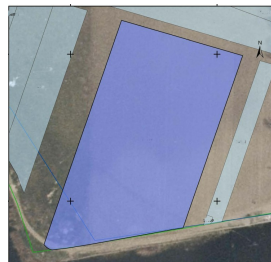

Snagov

Land for Sale

CARACTERISTICS

- ▶ **AREA:** Snagov
- ▶ **Land Surface:** 14300 sqm
- ▶ **End-use:** Rezidential

80 EUR sqm

0.05 ETHEREUM sqm