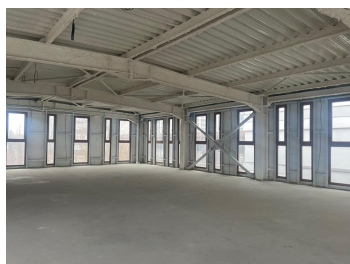

Stirbei Voda

CARACTERISTICS

- ▶ **AREA:** Stirbei Voda
- ▶ **Usable surface:** 789 sqm
- ▶ **Parking places:** 6

12 EUR sqm

0.01 ETHEREUM sqm