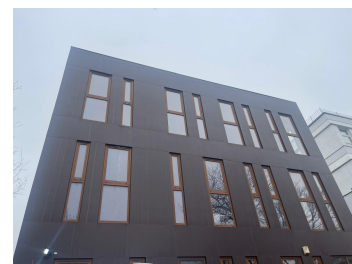

Stirbei Voda

CARACTERISTICS

- ▶ **AREA:** Stirbei Voda
- ▶ **Usable surface:** 789 sqm
- ▶ **Parking places:** 6

12 EUR sqm

0.01 ETHEREUM sqm