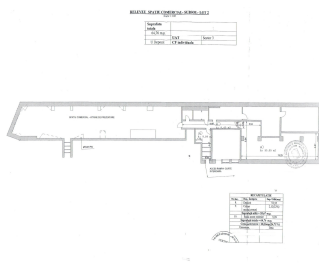

Calea Victoriei

Commercial Spaces

CARACTERISTICS

- ▶ **AREA:** Calea Victoriei
- ▶ **Usable surface:** 227 sqm
- ▶ **Floor:** S+P
- ▶ **Showcase:** 10

480,000 EUR + VAT

6.31 BITCOIN + VAT

289.94 ETHEREUM + VAT