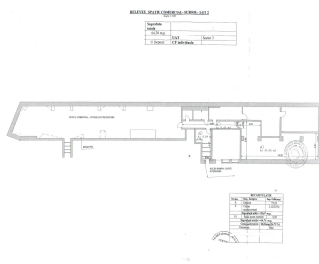

Calea Victoriei

Commercial Spaces

CARACTERISTICS

- ▶ **AREA:** Calea Victoriei
- ▶ **Usable surface:** 227 sqm
- ▶ **Floor:** S+P
- ▶ **Showcase:** 10

480,000 EUR + VAT

4.84 BITCOIN + VAT

153.10 ETHEREUM + VAT