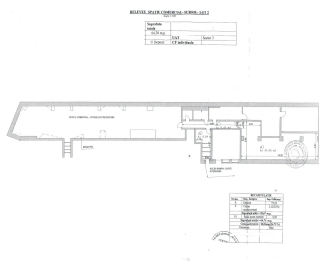

Calea Victoriei

Commercial Spaces

CARACTERISTICS

- ▶ **AREA:** Calea Victoriei
- ▶ **Usable surface:** 227 sqm
- ▶ **Floor:** S+P
- ▶ **Showcase:** 10

480,000 EUR + VAT

5.14 BITCOIN + VAT

132.44 ETHEREUM + VAT