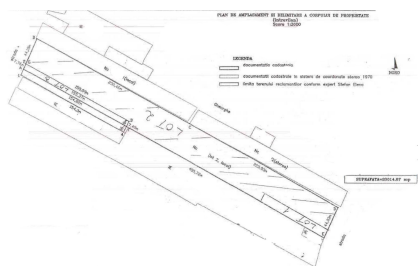

Pipera

Land for Sale

CARACTERISTICS

- ▶ **AREA:** Pipera
- ▶ **Land Surface:** 20014 sqm
- ▶ **POT:** 40%
- ▶ **CUT:** 2.2
- ▶ **End-use:** Rezidential

250 EUR sqm + VAT

0.08 ETHEREUM sqm + VAT