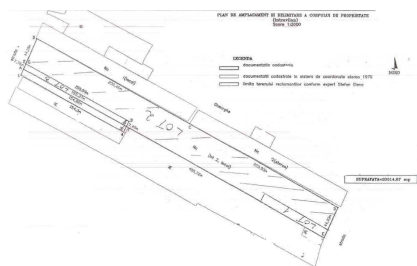

Pipera

Land for Sale

CARACTERISTICS

- ▶ **AREA:** Pipera
- ▶ **Land Surface:** 20014 sqm
- ▶ **POT:** 40%
- ▶ **CUT:** 2.2
- ▶ **End-use:** Rezidential

250 EUR sqm + VAT

0.10 ETHEREUM sqm + VAT