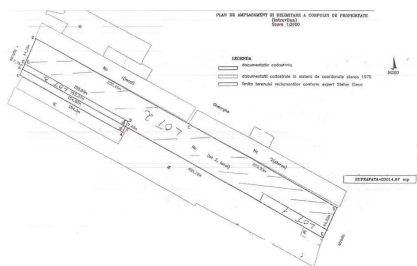

Pipera

Land for Sale

CARACTERISTICS

- ▶ **AREA:** Pipera
- ▶ **Land Surface:** 20014 sqm
- ▶ **POT:** 40%
- ▶ **CUT:** 2.2
- ▶ **End-use:** Rezidential

250 EUR sqm + VAT

0.07 ETHEREUM sqm + VAT