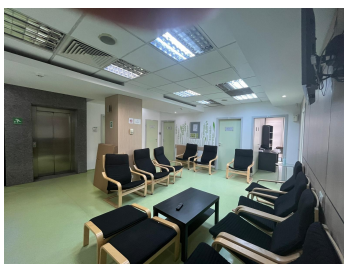

### CARACTERISTICS

- ▶ **AREA:** Unirii
- ▶ **Usable surface:** 1143 sqm
- ▶ **No. of Rooms:** 31
- ▶ **No. of Bathrooms:** 11
- ▶ **Maximum height:** S+P+4E