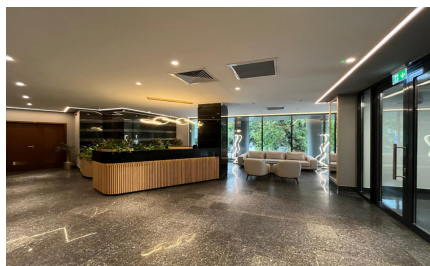

Gara de Nord

CARACTERISTICS

- ▶ **AREA:** Gara de Nord
- ▶ **Usable surface:** 945 sqm
- ▶ **Floor:** Et. 2, Et. 3, Et. 4
- ▶ **Maximum height:** S+P+6E

13 EUR sqm + VAT