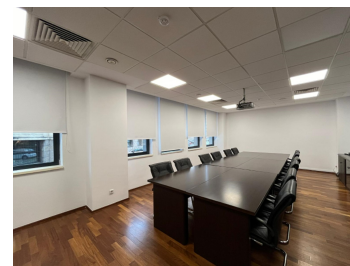

Gara de Nord

CARACTERISTICS

- ▶ **AREA:** Gara de Nord
- ▶ **Usable surface:** 945 sqm
- ▶ **Floor:** Et. 2, Et. 3, Et. 4
- ▶ **Maximum height:** S+P+6E

13 EUR sqm + VAT