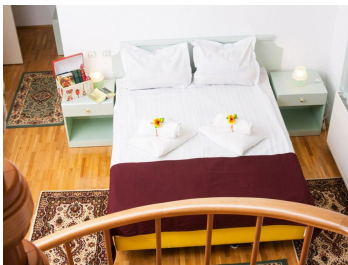

### CARACTERISTICS

- ▶ **AREA:** Sinaia
- ▶ **Land Surface:** 924.75 sqm
- ▶ **No. of Bedrooms:** 7
- ▶ **No. of Rooms:** 8
- ▶ **No. of Bathrooms:** 8
- ▶ **Construction year:** 1921
- ▶ **Maximum height:** P+E+M