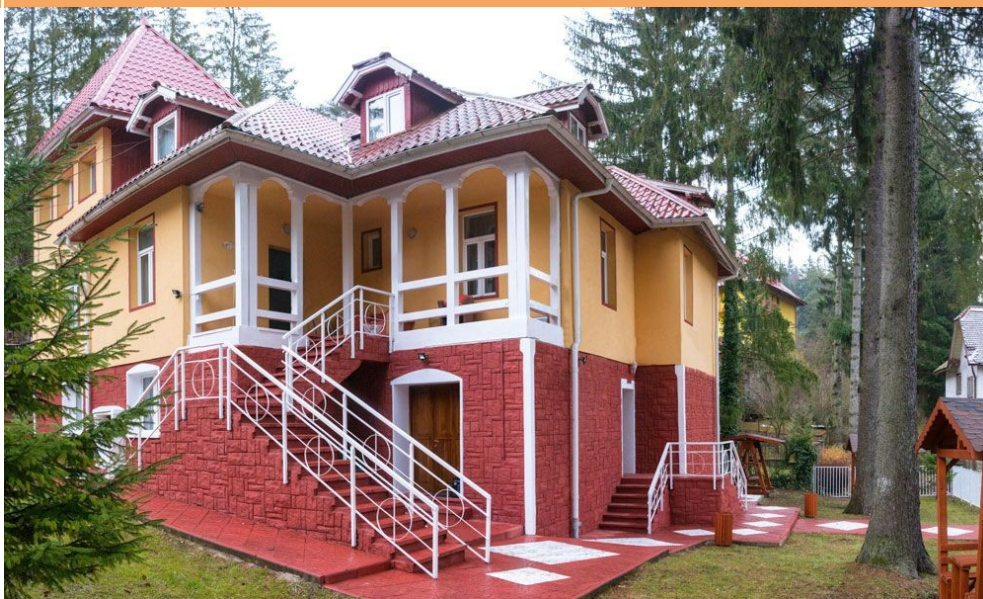

Sinaia

CARACTERISTICS

- ▶ **AREA:** Sinaia
- ▶ **Land Surface:** 924.75 sqm
- ▶ **No. of Bedrooms:** 7
- ▶ **No. of Rooms:** 8
- ▶ **No. of Bathrooms:** 8
- ▶ **Construction year:** 1921
- ▶ **Maximum height:** P+E+M