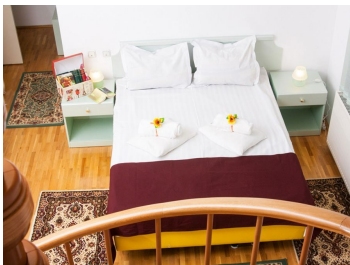

Sinaia

CARACTERISTICS

- **AREA:** Sinaia
- **Land Surface:** 924.75 sqm
- **No. of Bedrooms:** 7
- **No. of Rooms:** 8
- **No. of Bathrooms:** 8
- **Construction year:** 1921
- **Maximum height:** P+E+M

390,000 EUR

4.48 BITCOIN

131.76 ETHEREUM