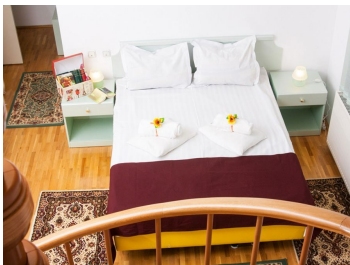

### CARACTERISTICS

- ▶ **AREA:** Sinaia
- ▶ **Land Surface:** 924.75 sqm
- ▶ **No. of Bedrooms:** 7
- ▶ **No. of Rooms:** 8
- ▶ **No. of Bathrooms:** 8
- ▶ **Construction year:** 1921
- ▶ **Maximum height:** P+E+M