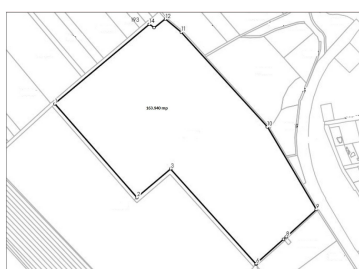

Lilieci

Land for Sale

**CARACTERISTICS**

- ▶ **AREA:** Lilieci
- ▶ **Usable surface:** 330000 sqm
- ▶ **End-use:** Industrial

10 EUR sqm + VAT