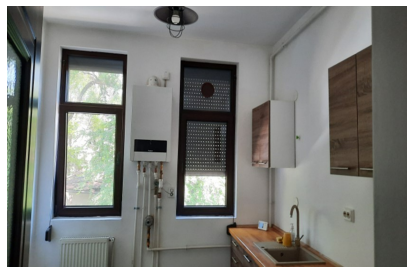

### CARACTERISTICS

- ▶ **AREA:** Cotroceni
- ▶ **Maximum height:** S + P + 1 + pod

2,900 EUR

0.03 BITCOIN

0.92 ETHEREUM