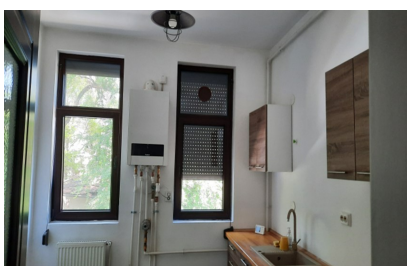

Cotroceni

CARACTERISTICS

- ▶ **AREA:** Cotroceni
- ▶ **Maximum height:** S + P + 1 + pod

2,900 EUR

0.04 BITCOIN

1.78 ETHEREUM