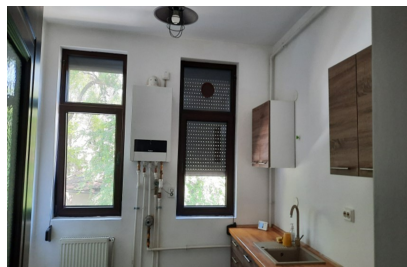

Cotroceni

CARACTERISTICS

- ▶ **AREA:** Cotroceni
- ▶ **Maximum height:** S + P + 1 + pod

2,900 EUR

0.03 BITCOIN

1.10 ETHEREUM