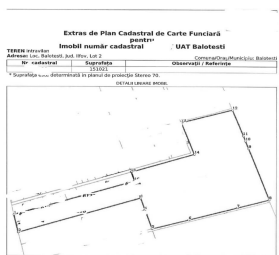

Balotesti

Land for Sale

**CARACTERISTICS**

- ▶ **AREA:** Balotesti
- ▶ **Usable surface:** 151000 sqm
- ▶ **POT:** 30%
- ▶ **CUT:** 0.9
- ▶ **End-use:** Rezidential
- ▶ **Opening:** 80
- ▶ **No. of openings:** 1