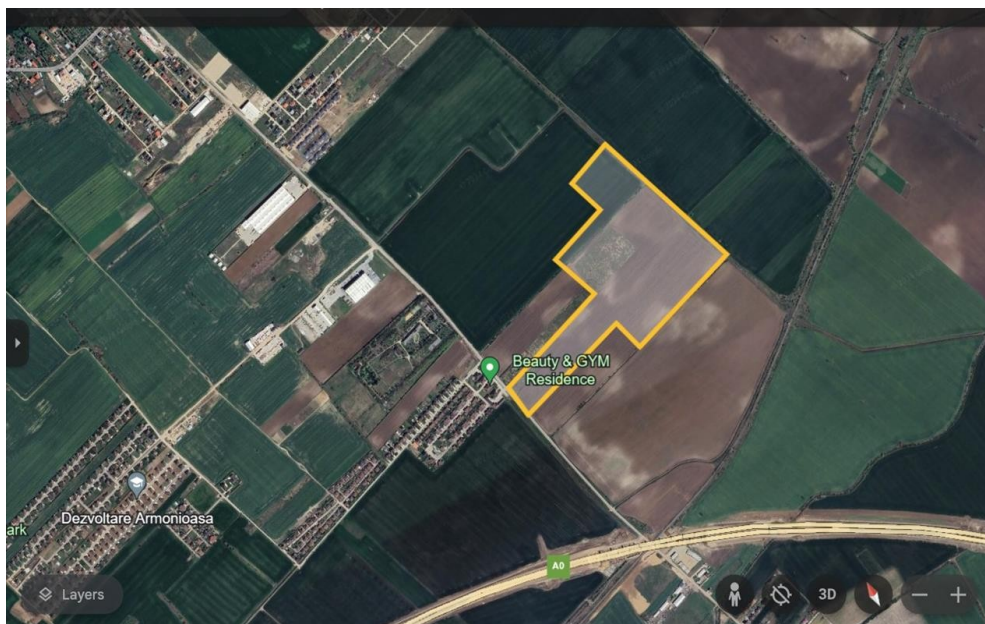

Balotesti

Land for Sale

**CARACTERISTICS**

- ▶ **AREA:** Balotesti
- ▶ **Usable surface:** 151000 sqm
- ▶ **POT:** 30%
- ▶ **CUT:** 0.9
- ▶ **End-use:** Rezidential
- ▶ **Opening:** 80
- ▶ **No. of openings:** 1