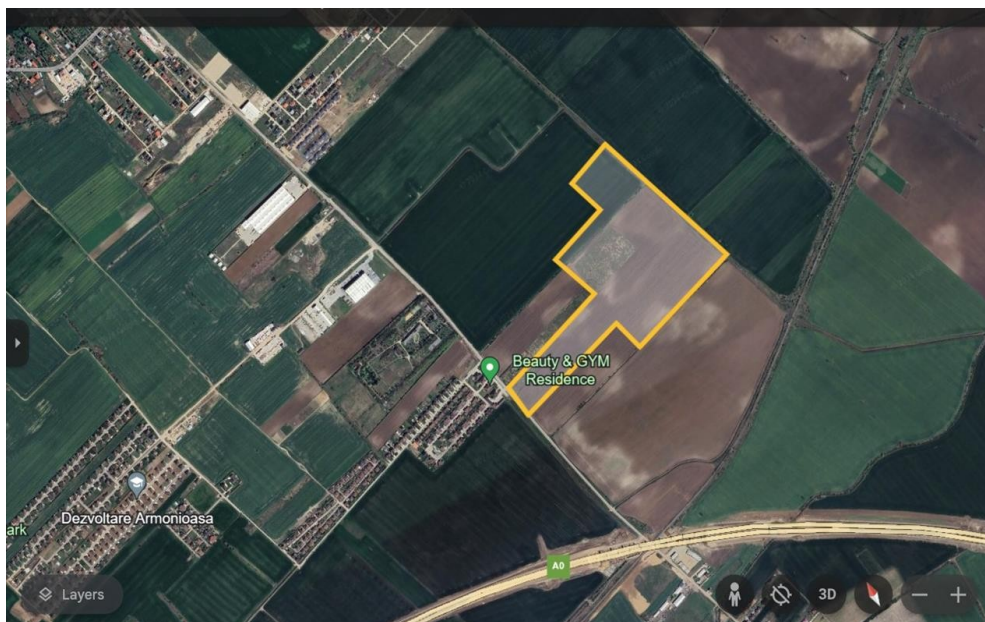

Balotesti

Land for Sale

**CARACTERISTICS**

- ▶ **AREA:** Balotesti
- ▶ **Usable surface:** 151000 sqm
- ▶ **POT:** 30%
- ▶ **CUT:** 0.9
- ▶ **End-use:** Rezidential
- ▶ **Opening:** 80
- ▶ **No. of openings:** 1