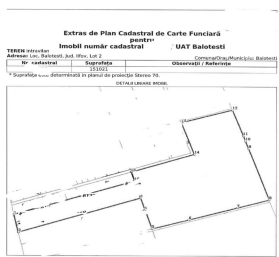

Balotesti

Land for Sale

**CARACTERISTICS**

- ▶ **AREA:** Balotesti
- ▶ **Usable surface:** 151000 sqm
- ▶ **POT:** 30%
- ▶ **CUT:** 0.9
- ▶ **End-use:** Rezidential
- ▶ **Opening:** 80
- ▶ **No. of openings:** 1