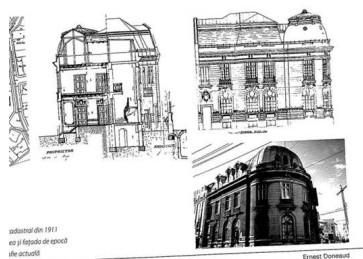

Calea Victoriei

CHARACTERISTICS

- **AREA:** Calea Victoriei
- **Built surface:** 506 sqm
- **Land Surface:** 187 sqm
- **Maximum height:** S+P+1E+M

2,500,000 EUR

27.05 BITCOIN

943.88 ETHEREUM