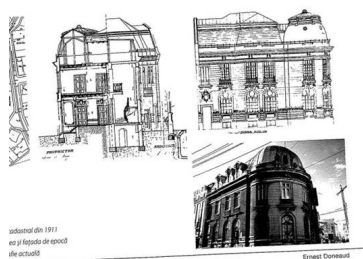

Calea Victoriei

CHARACTERISTICS

- ▶ **AREA:** Calea Victoriei
- ▶ **Built surface:** 506 sqm
- ▶ **Land Surface:** 187 sqm
- ▶ **Maximum height:** S+P+1E+M

DESCRIERE			
PROIECT DE CONSTRUCȚIE			
PROIECT DE EXECUȚIE			
Suprafata totala	506	Unitate	m ²
Suprafata utila	187	Unitate	m ²
Suprafata terenului	187	Unitate	m ²
Suprafata terenului	187	Unitate	m ²