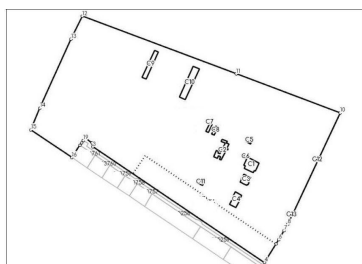

### CARACTERISTICS

- ▶ **AREA:** Voluntari
- ▶ **Land Surface:** 78000 sqm
- ▶ **POT:** 40
- ▶ **CUT:** 2
- ▶ **End-use:** Rezidential
- ▶ **Opening:** 180
- ▶ **No. of openings:** 1