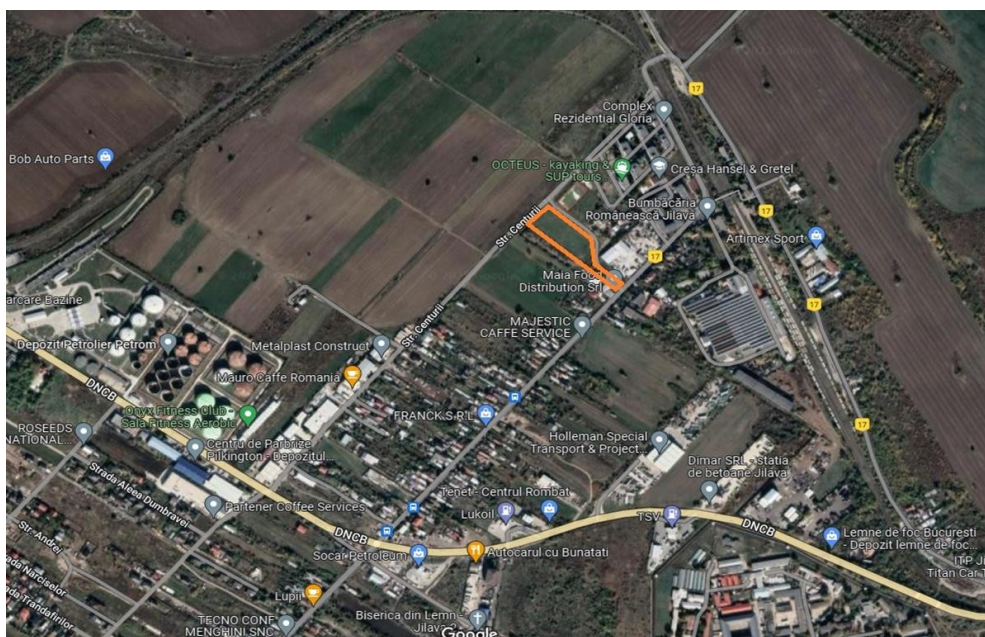

### CARACTERISTICS

- ▶ **AREA:** Jilava
- ▶ **Land Surface:** 8300 sqm
- ▶ **End-use:** Rezidential

48 EUR sqm

0.01 ETHEREUM sqm