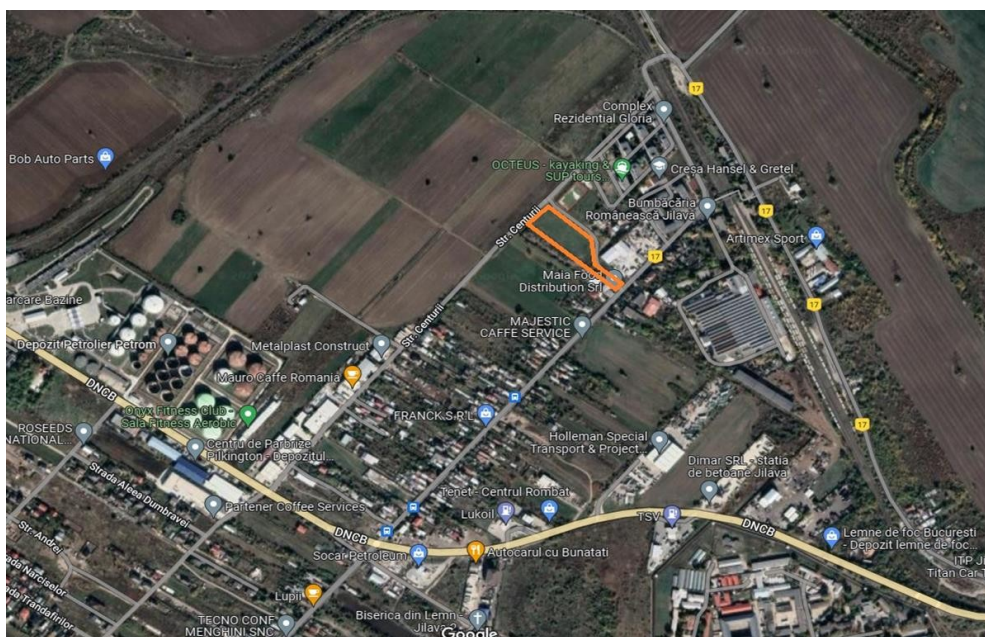

### CARACTERISTICS

- ▶ **AREA:** Jilava
- ▶ **Land Surface:** 8300 sqm
- ▶ **End-use:** Rezidential

48 EUR sqm

0.03 ETHEREUM sqm