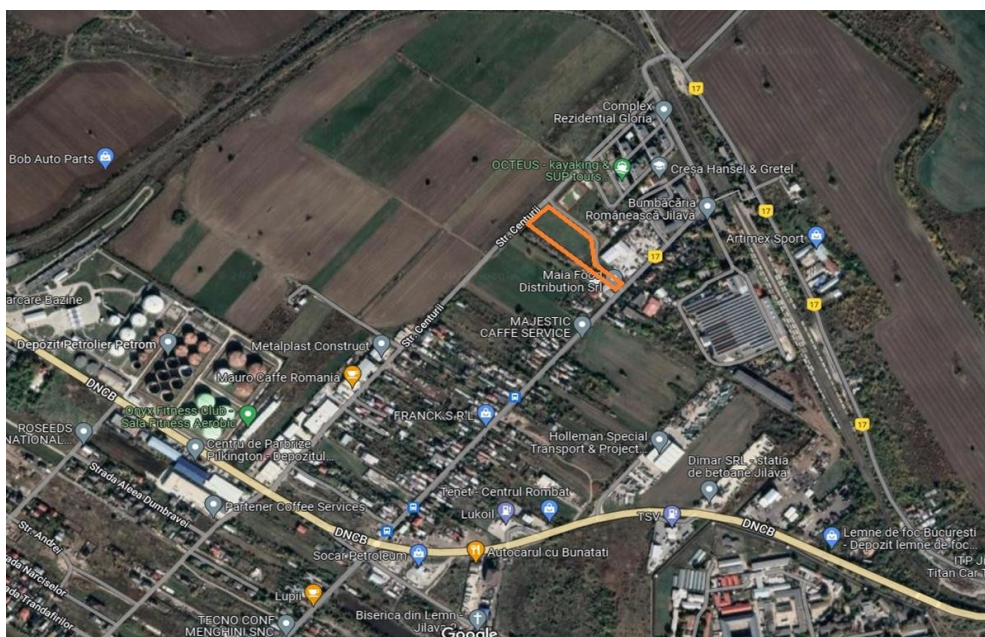

Jilava

Land for Sale

CARACTERISTICS

- ▶ **AREA:** Jilava
- ▶ **Land Surface:** 8300 sqm
- ▶ **End-use:** Rezidential

48 EUR sqm

0.02 ETHEREUM sqm